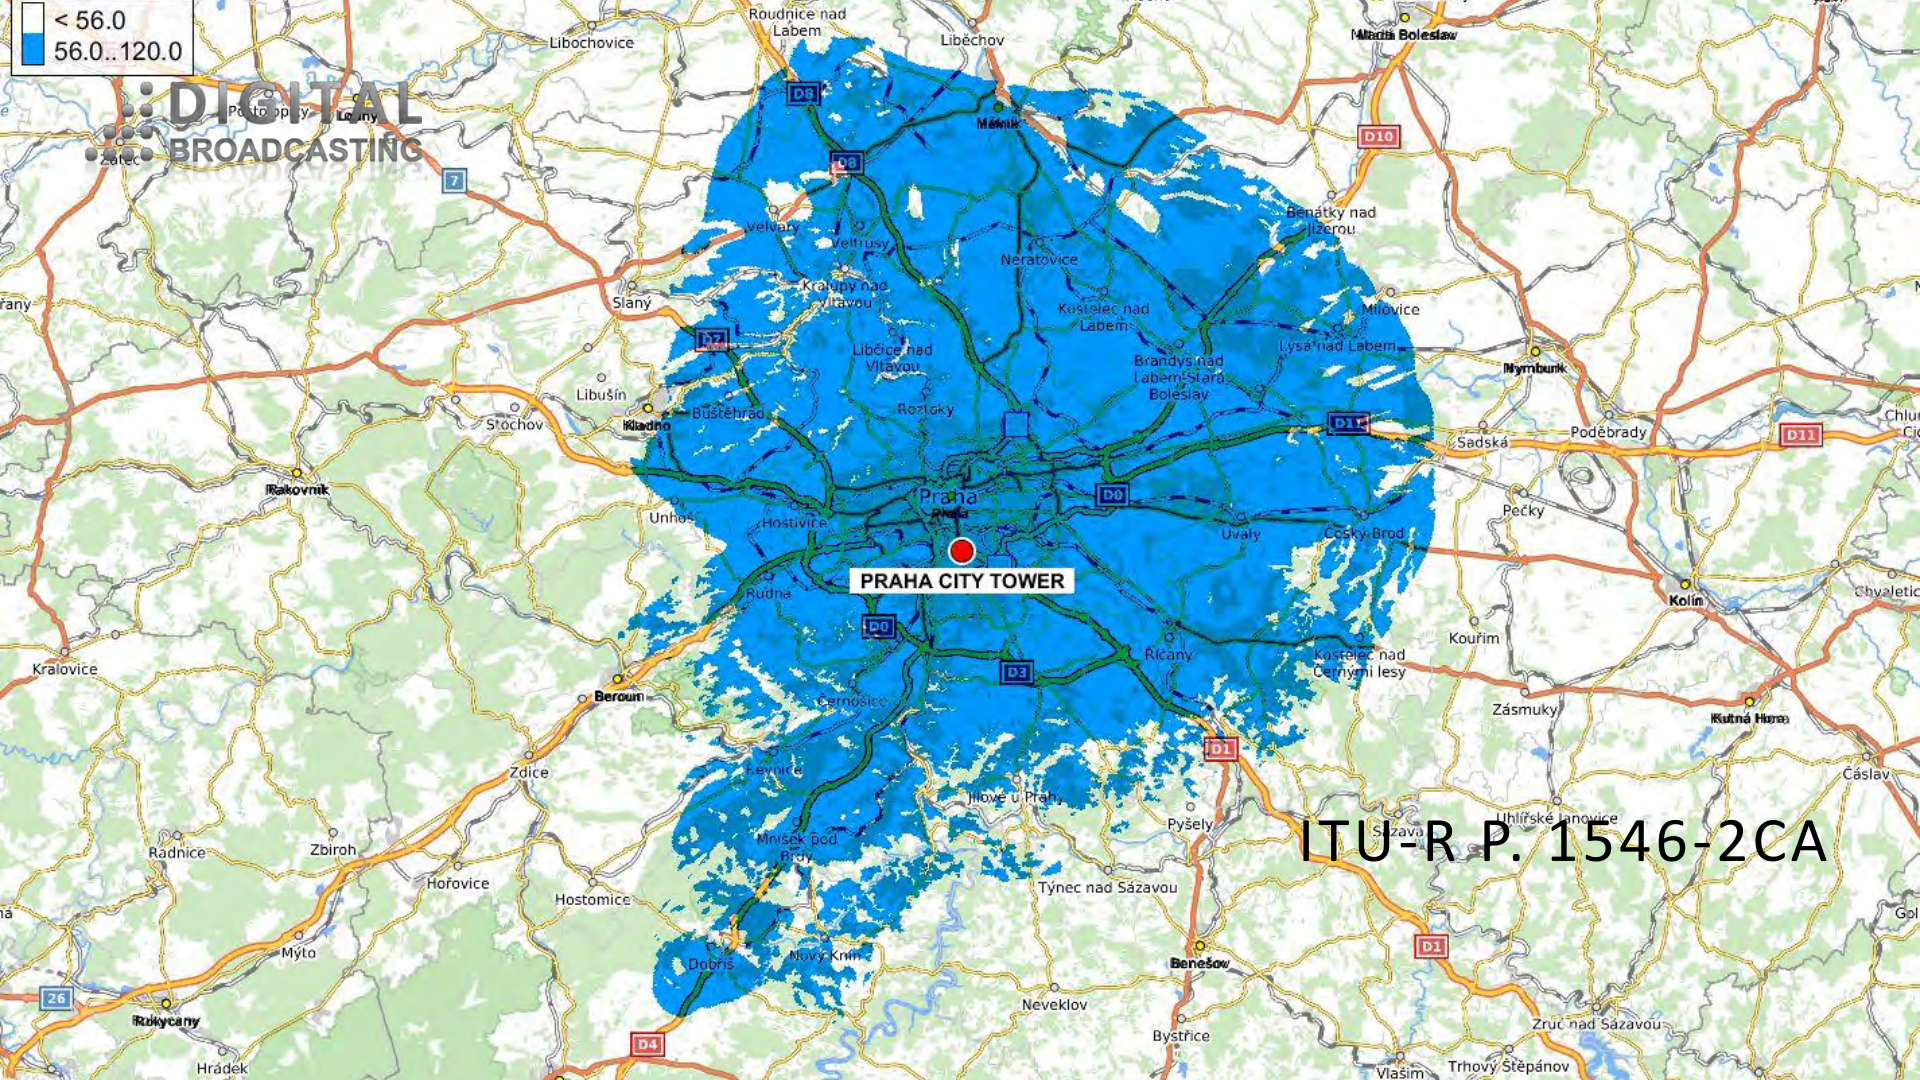

# MULTIPLEX 24

Zábava a novinky pro diváky

ITU-R P. 1812-6

97,9% p/b

94,8% p/s

< 56.0  
56.0..120.0

**DIGITAL BROADCASTING**

**PRAHA CITY TOWER**