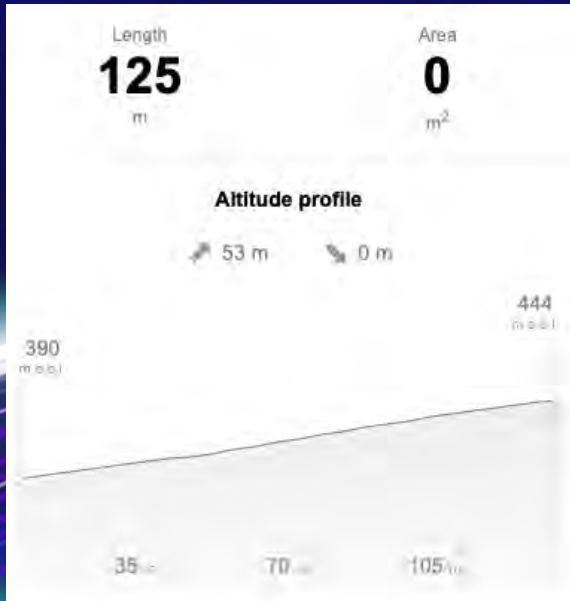

MULTIPLEX 24

Zábava a novinky pro diváky

- Dostupnost a zálohování – trasy, dojezd
- Statika
  - Vypočet, zpevnění, kmity
  - Průzkum počátečního stavu