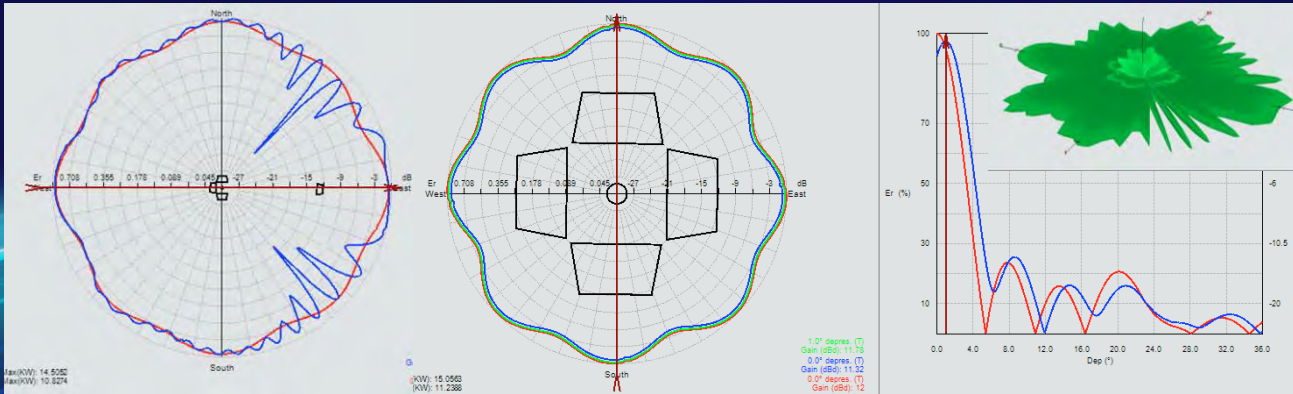

- Anténní systém

- provádíme vícenásobný návrh, někdy až 20 verzí
- úprava podle umístění, zejména, kdy není vrcholu
- optimalizace na populaci, mezinárodní, resp. letecké koordinace
- kabely elektricky přesně vyrobené a upravené – fázování
- výkonové zatížení