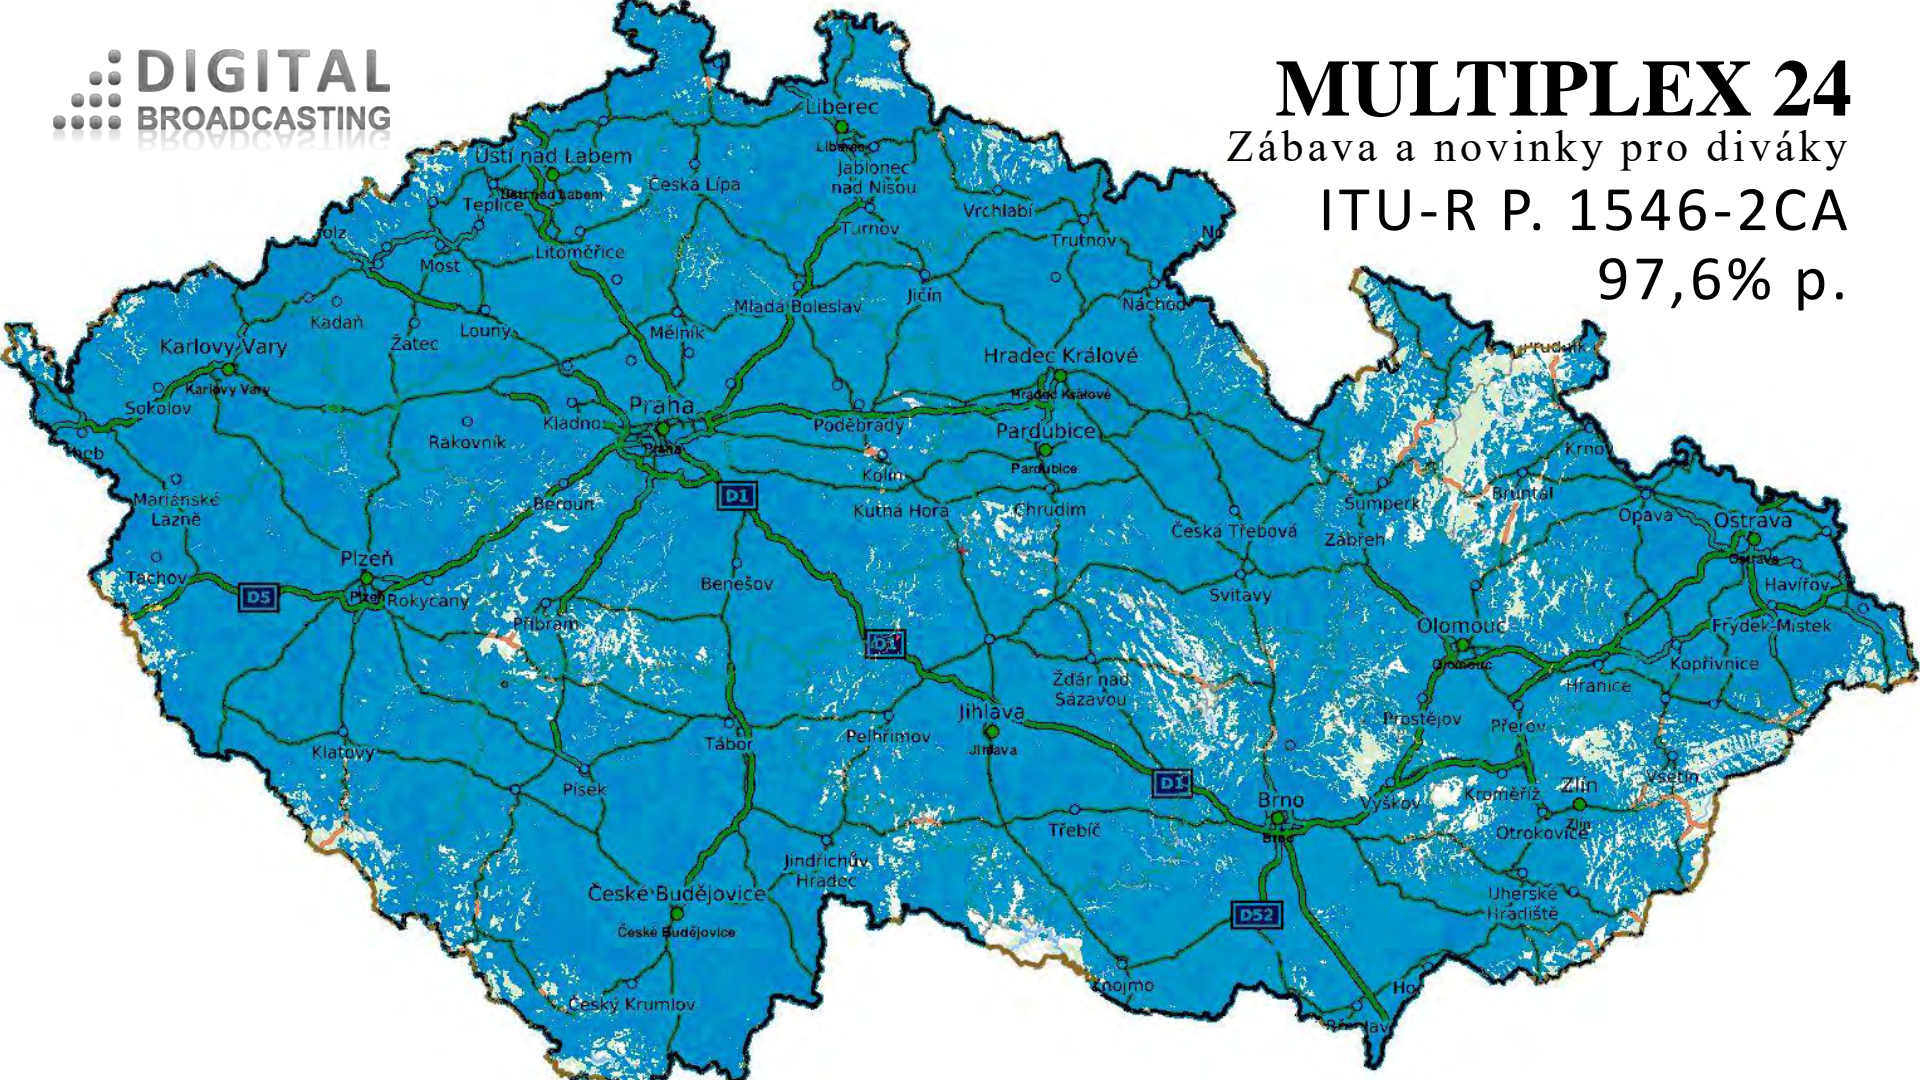

MULTIPLEX 24

Zábava a novinky pro diváky

ITU-R P. 1546-2CA

97,6% p.