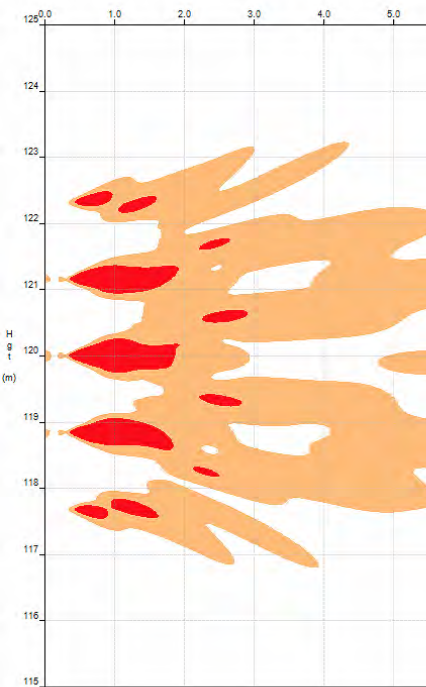

MULTIPLY 24

Zábava a novinky pro diváky