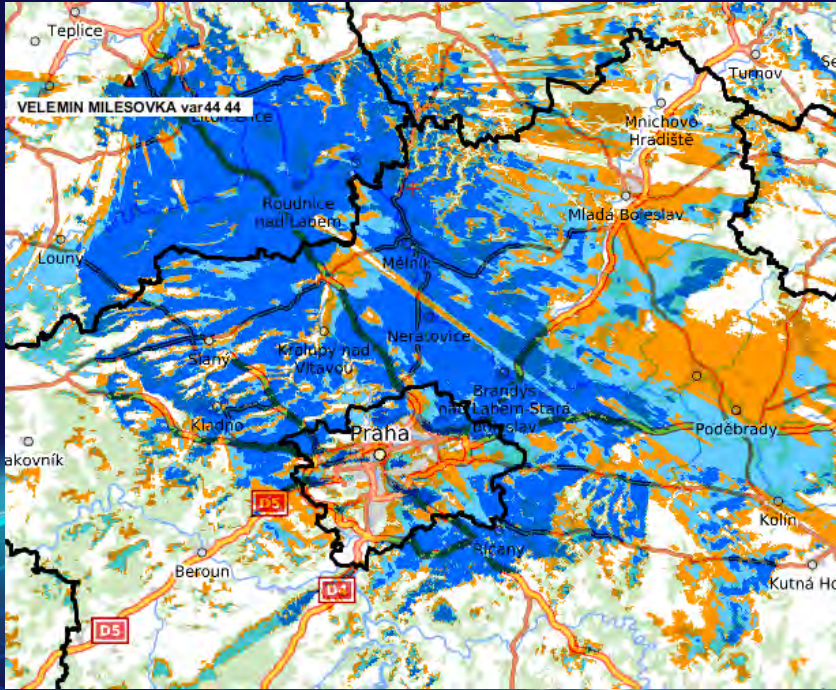

**MULTIPLY 24**  
Zábava a novinky pro diváky

**ROHDE & SCHWARZ**

**KATHREIN**

- Rekognoskace – vysoké objekty
- Výpočty pokrytí – pokrytí, reliéf krajiny