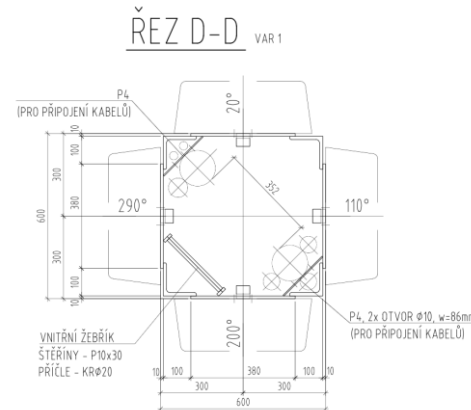

- I technici se musí k anténám dostat