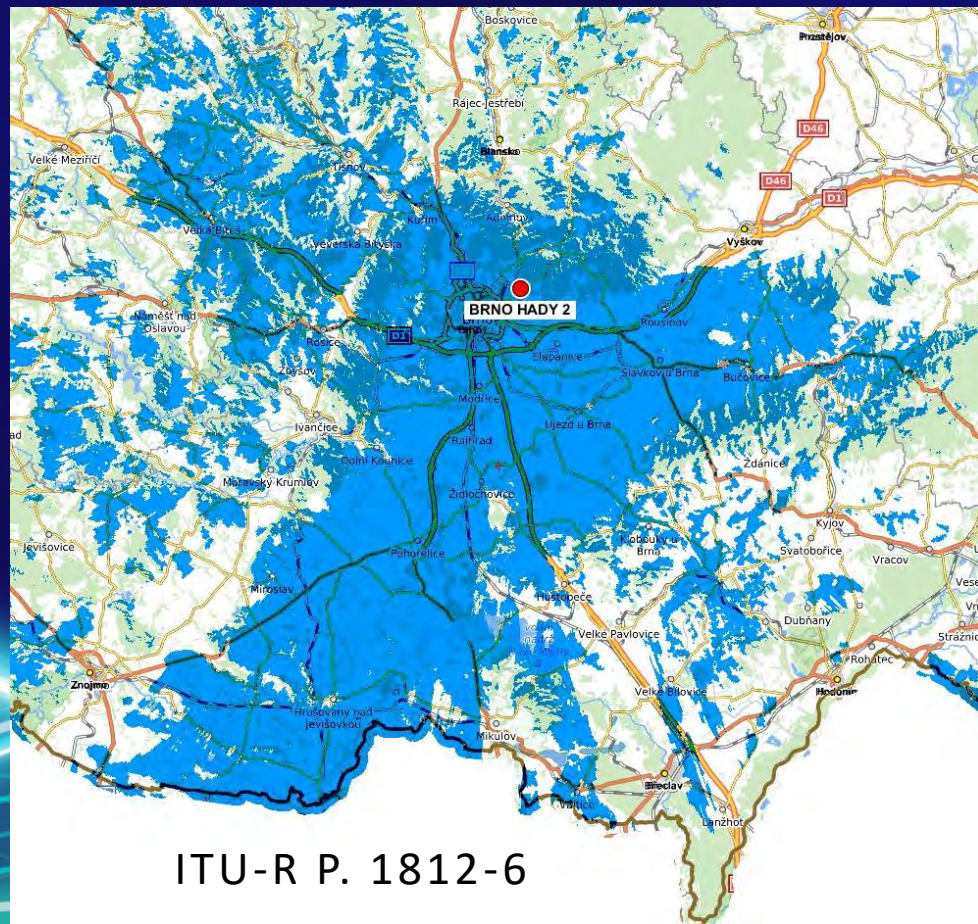

# MULTIPLY 24

Zábava a novinky pro diváky

Je to nebezpečné?

SYSTÉM DVB-T  
6 165

"P"

Vysílací síť realizujeme už více než 10 let

- Stavět jsme začali 2012
- Stavíme v současné době
- Stavět plánujeme nadále
- Stavíme profesionálně