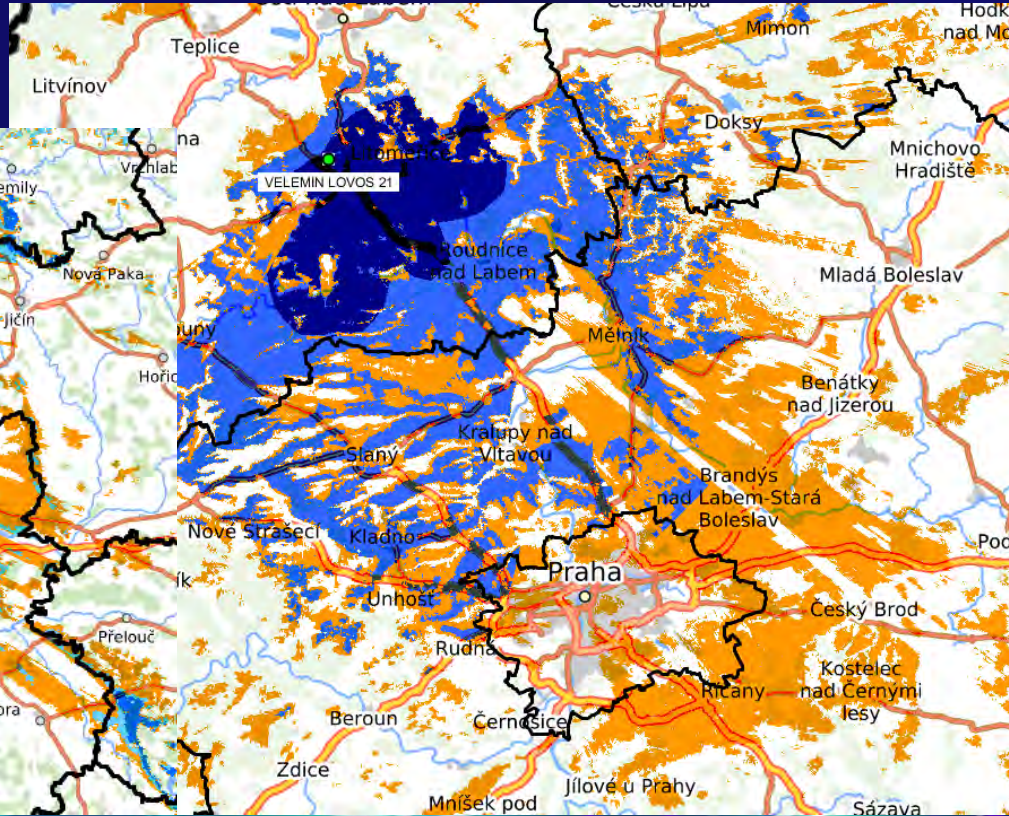

**MULTIPLY 24**  
Zábava a novinky pro diváky

**ROHDE & SCHWARZ**

**KATHREIN**

- Rekognoskace – vysoké objekty
- Výpočty pokrytí – pokrytí, reliéf krajiny