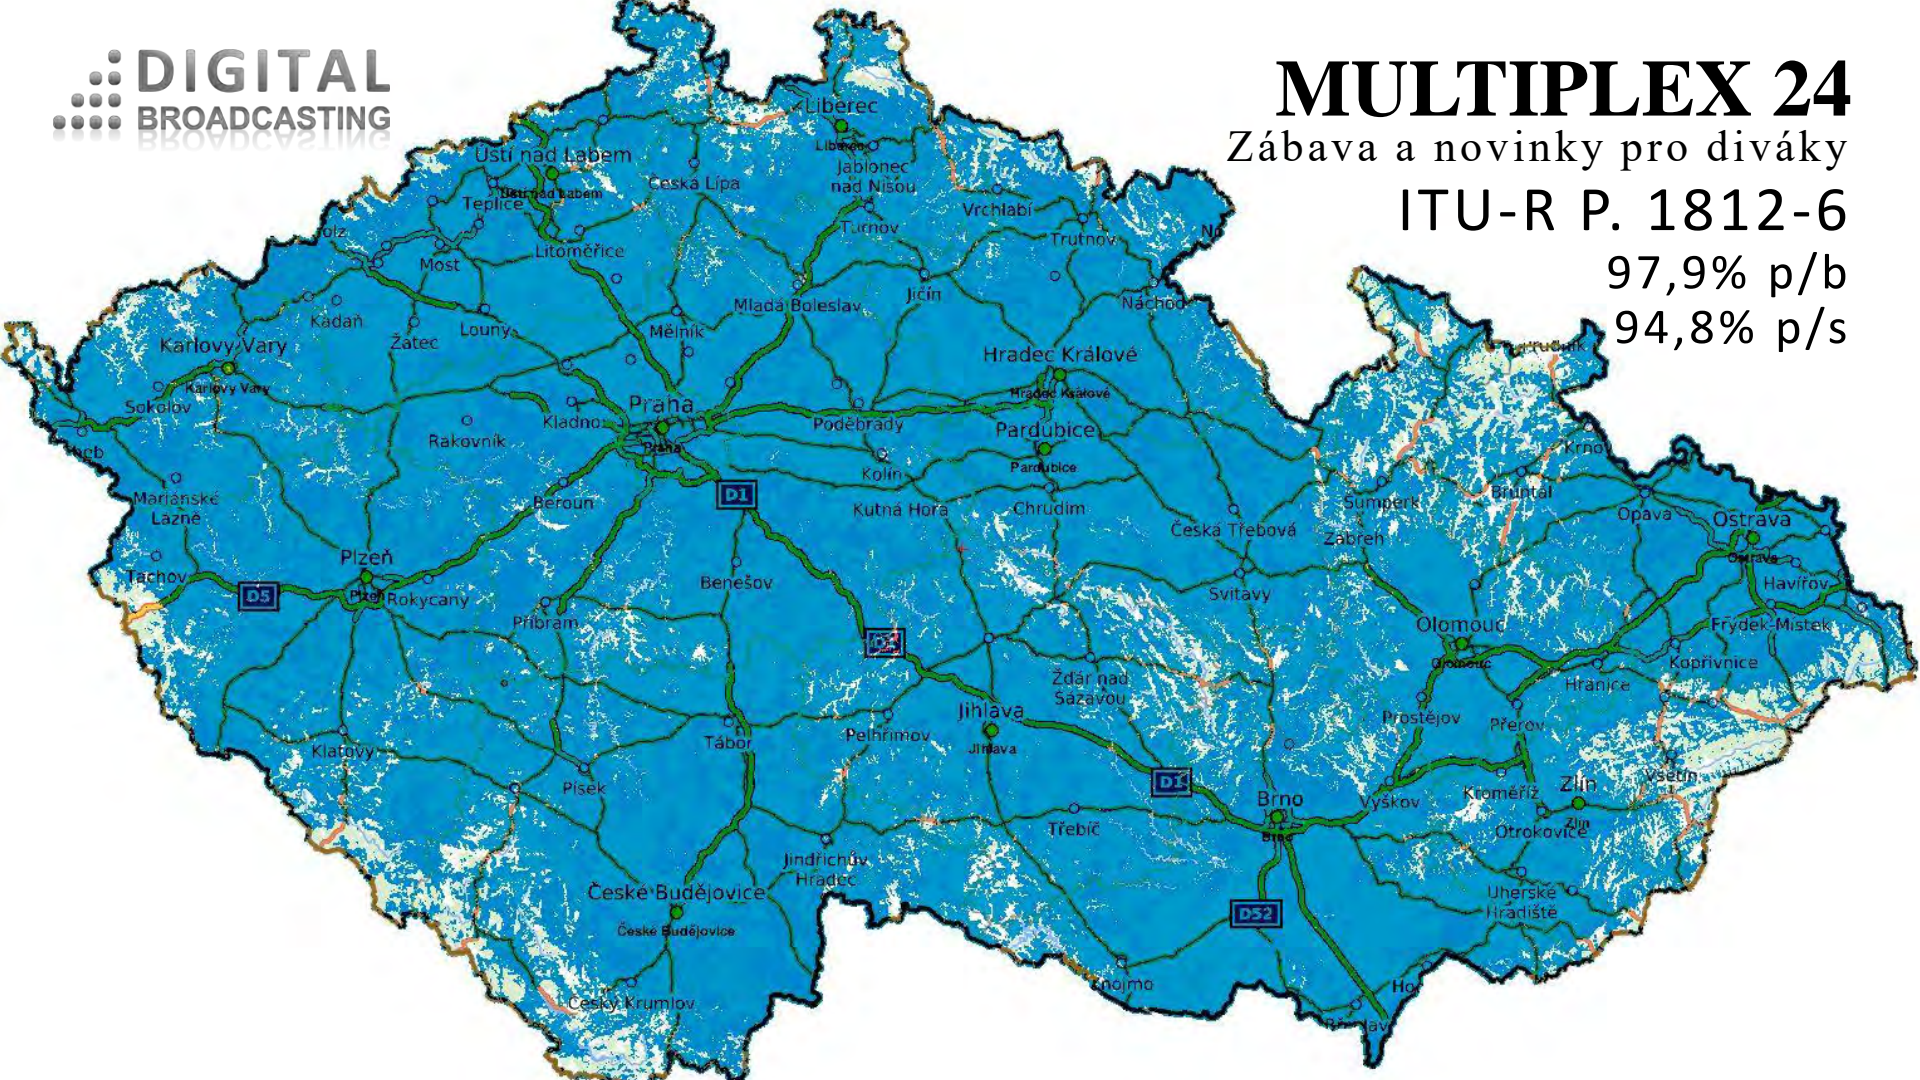

# MULTIPLEX 24

Zábava a novinky pro diváky

ITU-R P. 1812-6

97,9% p/b

94,8% p/s

< 56.0  
56.0..120.0

**DIGITAL BROADCASTING**

**PRAHA CITY TOWER**