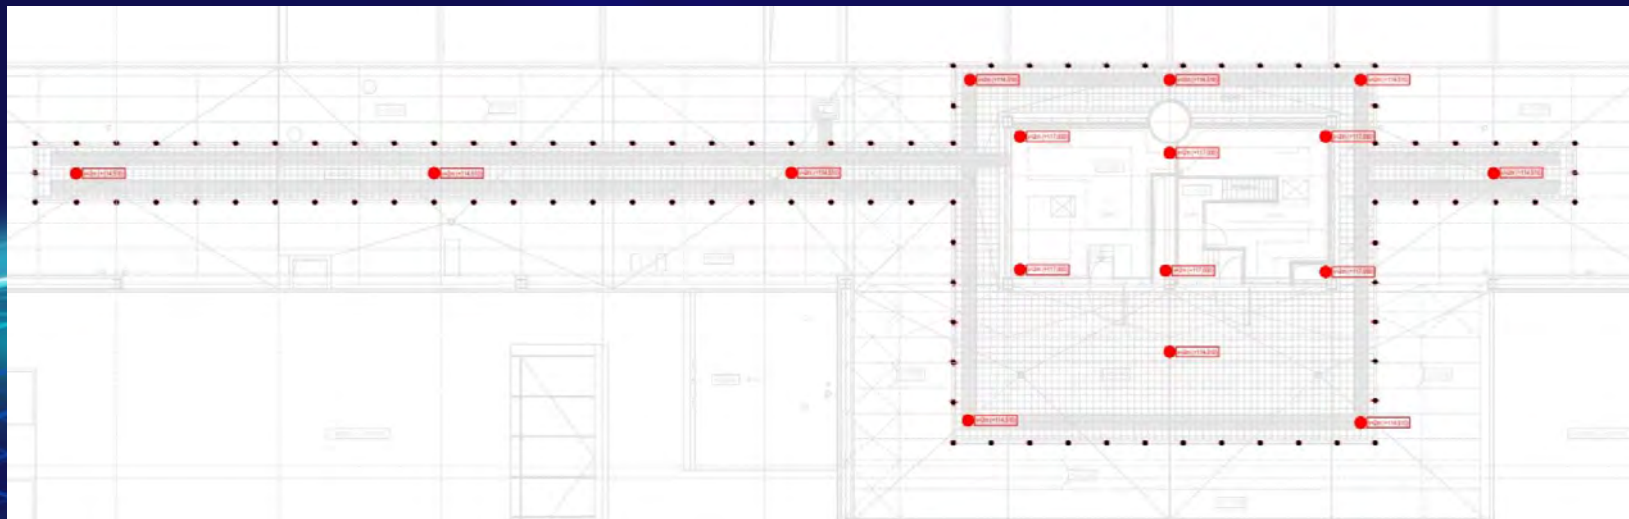

- Řešíme intenzitu elektromagnetického pole v rámci stožáru a okolí, ochranu techniků a populace
- Design VAS bez zadního vyzařování, s ohledem na možnost zajištění servisních činností
- V rámci budov řešíme hygienu v místech, kde se pohybuje veřejnost
- Řešili jsme i požadavek, aby vyzářený výkon neublížil včelám, které měly hnízdo v rámci objektu