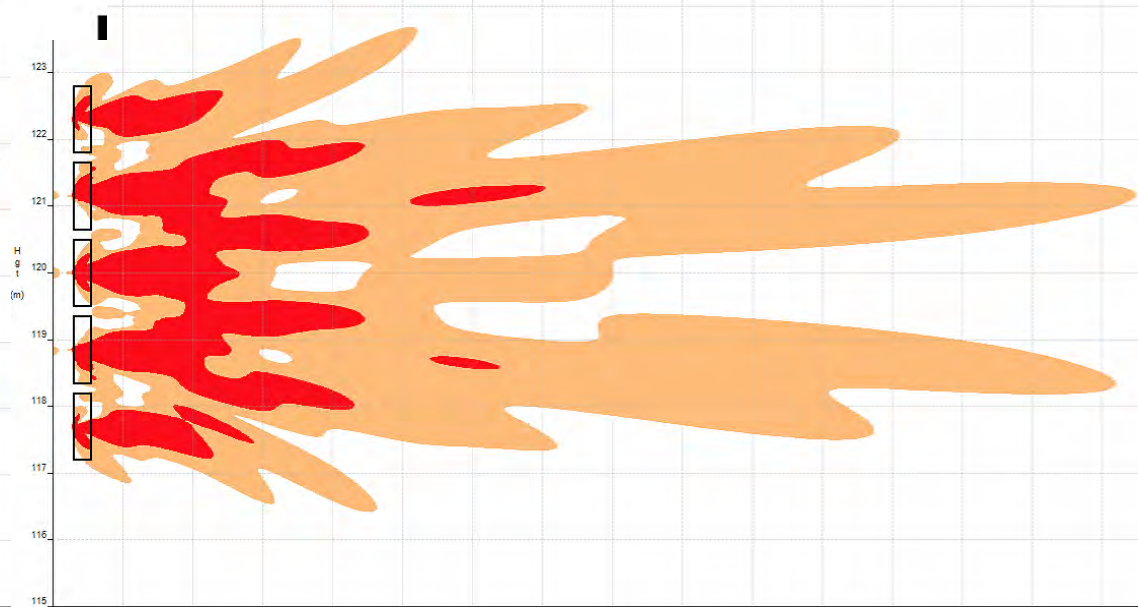

MULTIPLY 24

Zábava a novinky pro diváky