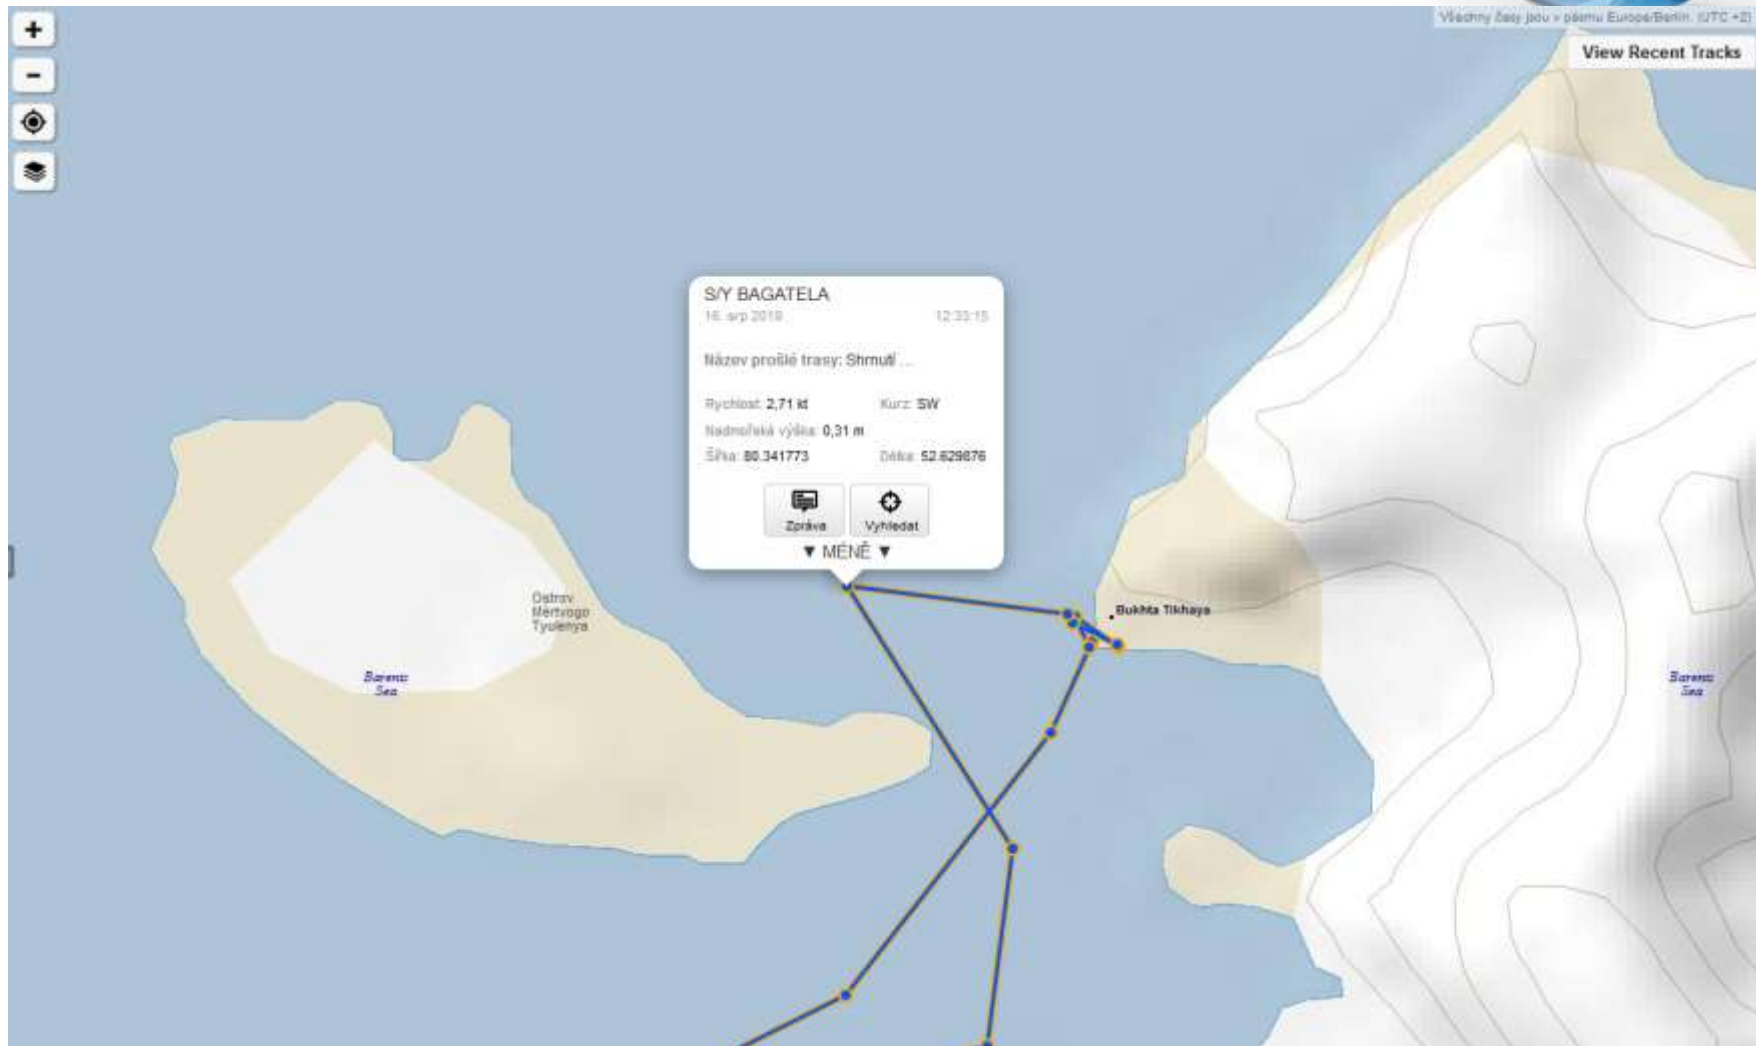

Výstup aplikace na PC nebo mobilu