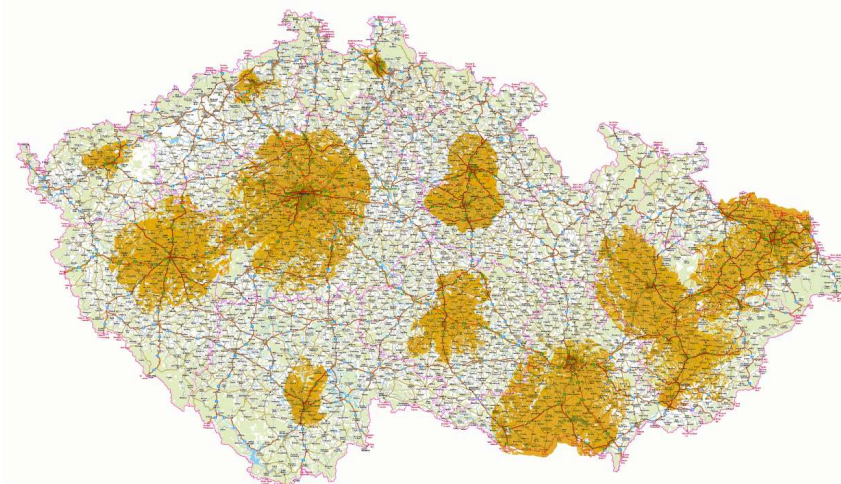

NOVÝ INFO KANÁL CRA „NALAĎTE SE NA DVB-T2“ JE DOSTUPNÝ V REGIONÁLNÍ DVB-T SÍTI 8

Celoplošné DVB-T sítě jsou zcela zaplněny, volná kapacita jen v regionální DVB-T síti 8

- Info kanál vysílá v RS 8 společně s Barrandov News, ÓČKO EXPRES, Sport 5, NOE TV...
- „Naladte se na DVB-T2“ může naladit **55 % domácností**
- „Naladte se na DVB-T2“ také jako internetový stream na **www.DVBT2overeno.cz**
- „Naladte se na DVB-T2“ obsahuje také interaktivní obsah vysílaný přes HbbTV