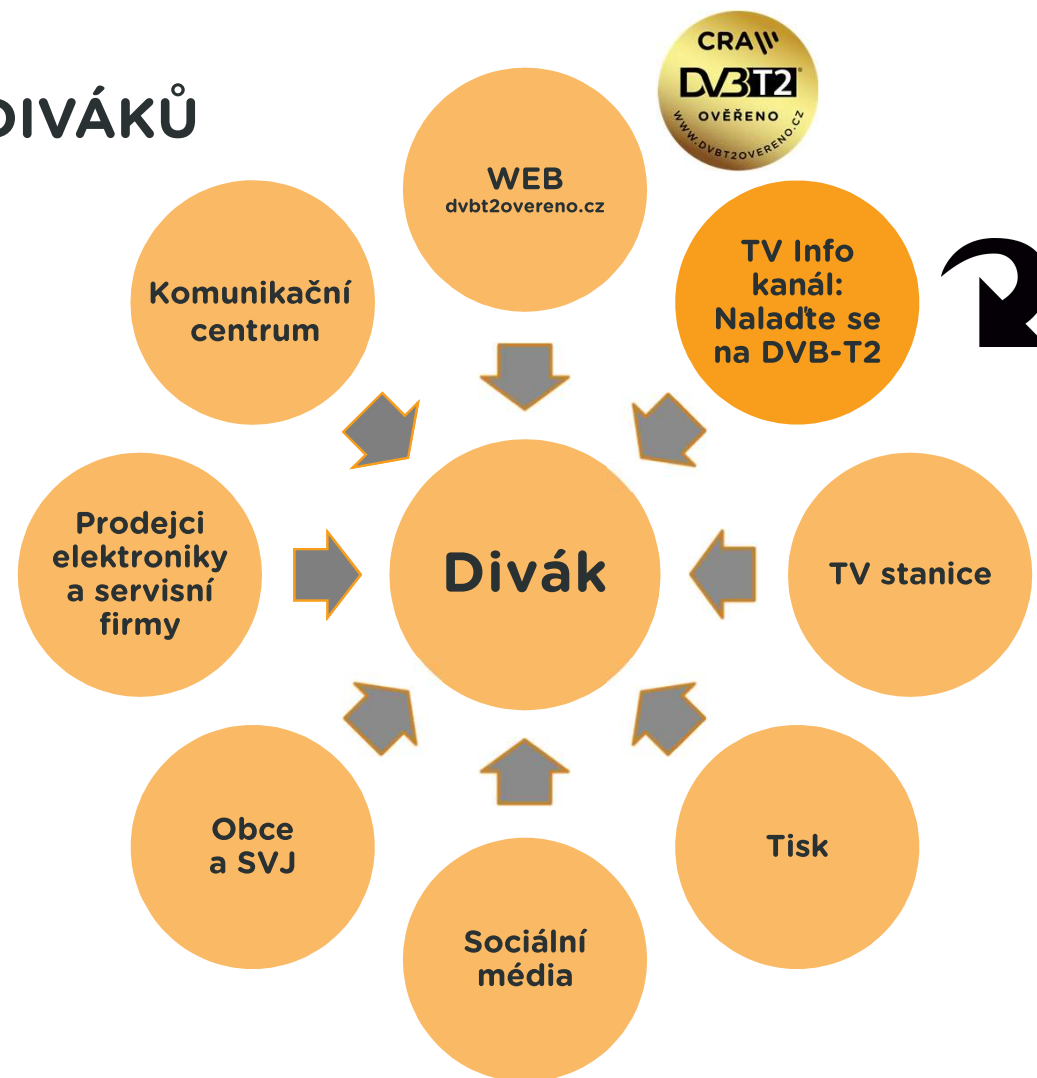

CRA ZAJIŠŤUJÍ INFORMOVANOST DIVÁKŮ

- **87% diváků*** ví o přechodu na DVB-T2
- **52% diváků*** tuší, kdy k přechodu dojde
- **43% respondentů*** je již vybaveno DVB-T2 přijímačem
- **30% diváků**** již přijímá DVB-T2

* Zdroj: Usetreno.cz, srpen, 2019

** Zdroj: Znalost DVB-T2, březen 2019, Nielsen Admosphere