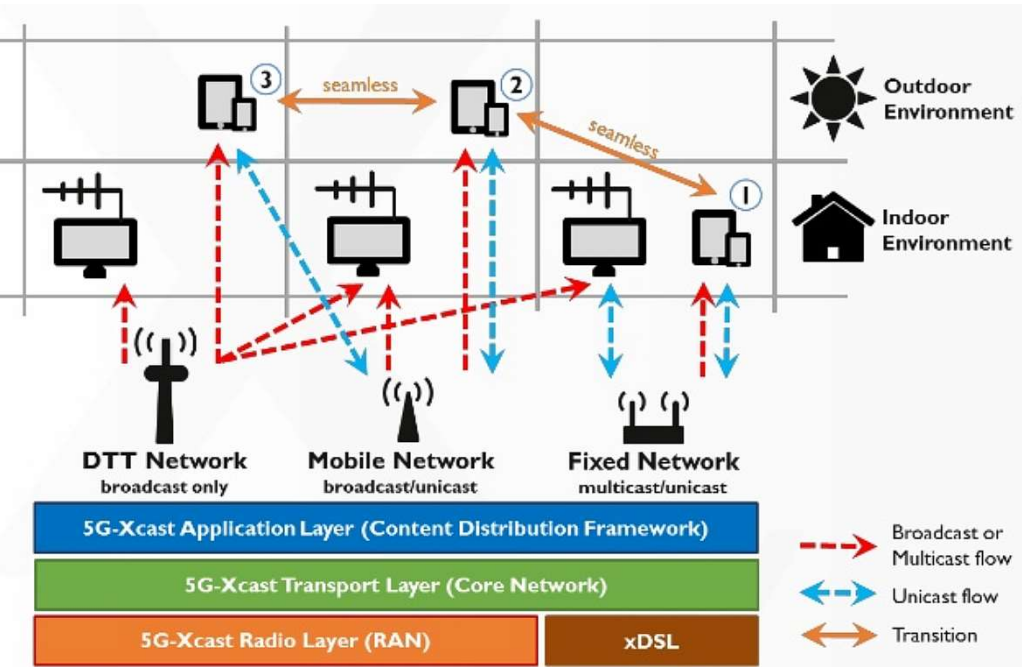

SOUČASNÝ STAV STÁVAJÍCÍCH DVB-T A PŘECHODOVÝCH DVB-T2 SÍTÍ

V přechodových T2 sítích lze naladit všechny programy vysílající v DVB-T celoplošných sítích

Obsah jednotlivých vysílacích sítí může být předmětem budoucích změn

Obsah jednotlivých vysílacích sítí může být předmětem budoucích změn

VE FINÁLNÍ DVB-T2 SÍŤI 23 BUDOU OD LEDNA 2020 VYSÍLAT TV PROGRAMY BARRANDOVA, NOVY, SEZNAMU, ŠLÁGRU A NOE

Stávající síť 3 (DVB-T)		Přechodová síť 12 Finální síť 22 (DVB-T2) od 8.1.2020 do		Finální síť 23 (DVB-T2)	
#	NÁZEV STANICE	#	NÁZEV STANICE	#	NÁZEV STANICE
1	Barandov Kino	1	Barrandov	10	Prima Family
2	Barrandov Plus	2	Barrandov Kino	11	Prima Cool
3	Óčko	3	Barrandov Plus	12	Prima Love
4	Óčko Gold	4	Barrandov Family	13	Prima ZOOM
5	Prima Love	5	Noe TV	14	Prima Max
6	Prima Zoom	6	Nova	15	Prima Krimi
7	Prima MAX	7	Nova Cinema	16	Seznam.cz TV
8	Prima Krimi	8	Óčko	17	Šlágr TV
9	Seznam.cz TV	9	Óčko Gold	18	Šlágr 2 TV
10	Šlágr TV			R1	Radio Proglas

Obsah jednotlivých vysílacích sítí může být předmětem budoucích změn

FINÁLNÍ DVB-T2 SÍŤ ZAJISTÍ STEJNÉ POKRYTÍ JAKO SOUČASNÉ DVB-T SÍŤ

Pro zachování pokrytí bude pro finální DVB-T2 síť použita konfigurace, která se osvědčila u přechodových DVB-T2 sítí

DVB-T3 NEBUDE...

Technologická konvergence televizních a datových sítí ve střednědobém horizontu

KONVERGENCE RŮZNÝCH TYPŮ SÍTÍ OTEVŘE PROSTOR PRO NOVÉ SLUŽBY

Technologická konvergence:

- Mobilní datové sítě
- Fixní datové sítě
- Sítě pozemního televizního vysílání