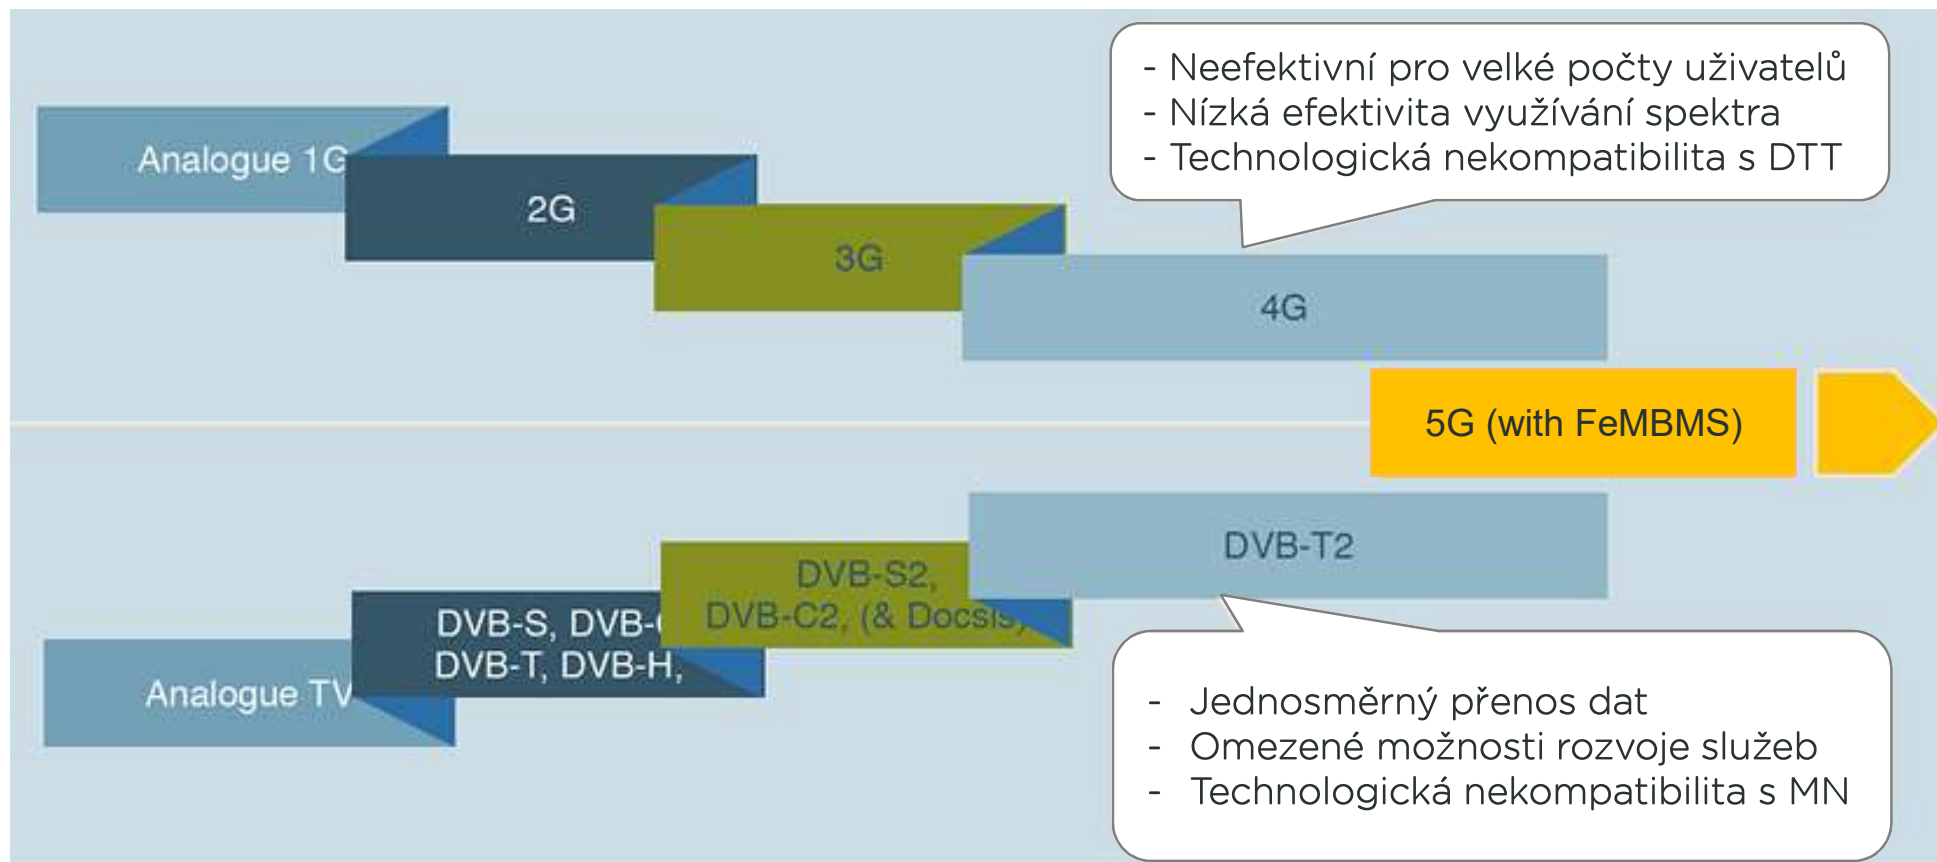

Obsah jednotlivých vysílacích sítí může být předmětem budoucích změn

FINÁLNÍ DVB-T2 SÍŤ ZAJISTÍ STEJNÉ POKRYTÍ JAKO SOUČASNÉ DVB-T SÍŤ

Pro zachování pokrytí bude pro finální DVB-T2 síť použita konfigurace, která se osvědčila u přechodových DVB-T2 sítí

DVB-T3 NEBUDE...

Technologická konvergence televizních a datových sítí ve střednědobém horizontu

KONVERGENCE RŮZNÝCH TYPŮ SÍTÍ OTEVŘE PROSTOR PRO NOVÉ SLUŽBY

Technologická konvergence:

- Mobilní datové sítě
- Fixní datové sítě
- Sítě pozemního televizního vysílání