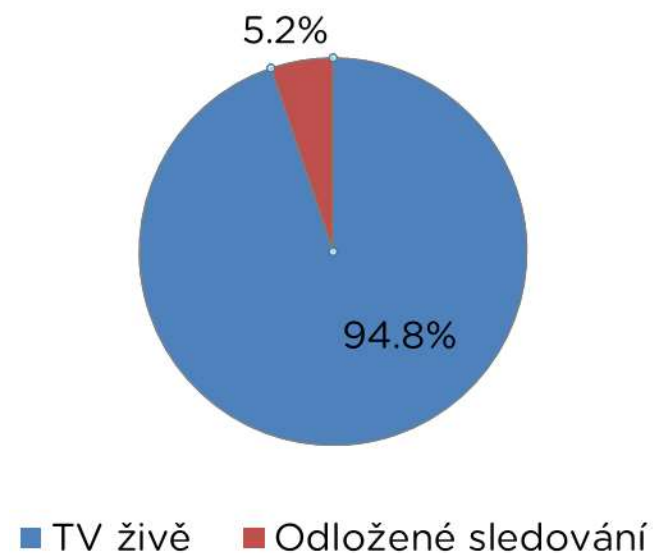

DOBA SLEDOVÁNÍ TV JE VYSOKÁ, PODÍL ŽIVÉHO VYSÍLÁNÍ JE ~95%

TOP 50 titulů nejsledovanějších TV programů je šířeno v pozemním TV vysílání

Rok	Denní doba sledování TV
2018	3:23
2017	3:25
2016	3:24
2015	3:20
2014	3:24

TV stanice	Počet titulů v top 50
ČT1	23
ČT Sport	8
Nova	14
Prima	5

Zdroj: Měsíční zpráva o sledovanosti 12/2018, Nielsen Admosphere