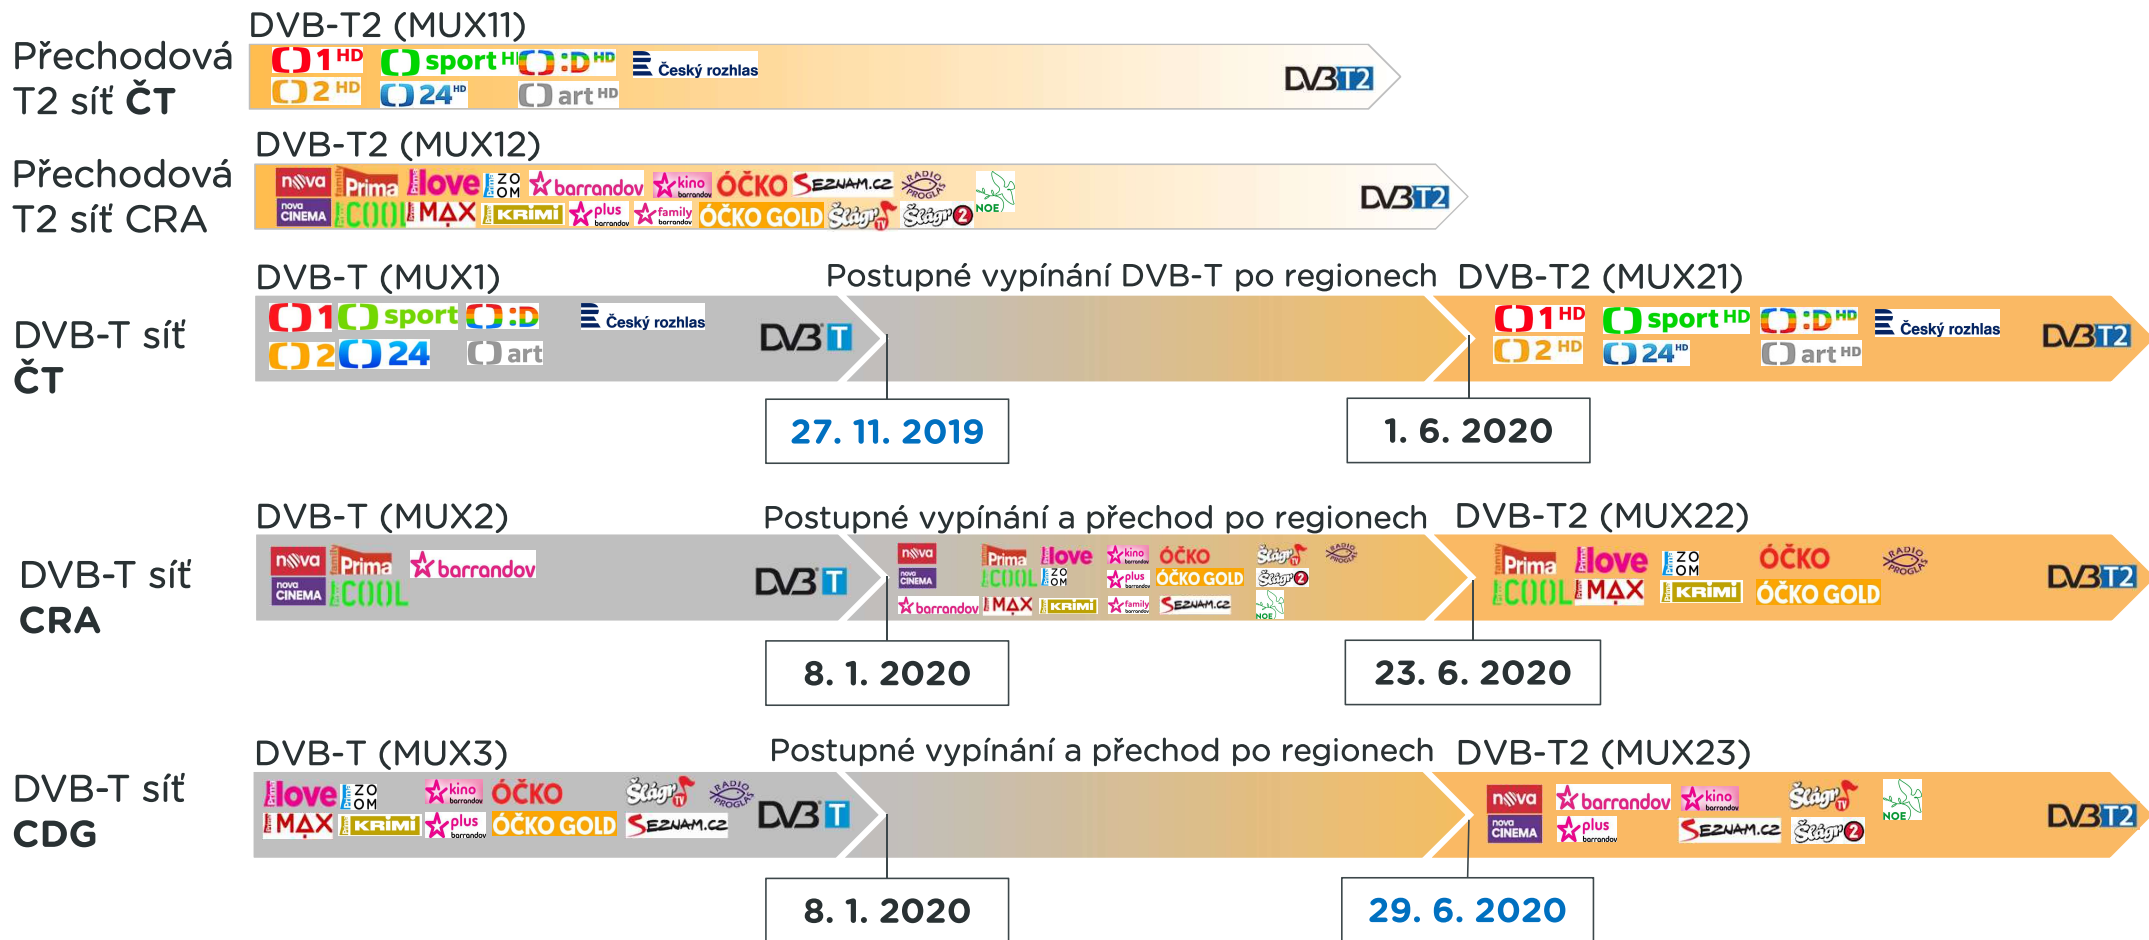

- Info kanál vysílá v RS 8 společně s Barrandov News, ÓČKO EXPRES, Sport 5, NOE TV...
- „Naladte se na DVB-T2“ může naladit **55 % domácností**
- „Naladte se na DVB-T2“ také jako internetový stream na **www.DVBT2overeno.cz**
- „Naladte se na DVB-T2“ obsahuje také interaktivní obsah vysílaný přes HbbTV

SOUČASNÝ STAV STÁVAJÍCÍCH DVB-T A PŘECHODOVÝCH DVB-T2 SÍTÍ

V přechodových T2 sítích lze naladit všechny programy vysílající v DVB-T celoplošných sítích

Obsah jednotlivých vysílacích sítí může být předmětem budoucích změn

TV PROGRAMY V JEDNOTLIVÝCH SÍTÍ BĚHEM PŘECHODU NA DVB-T2

Přechodový DVB-T2 MUX12 budeme postupně transformovat do finální sítě MUX22

Obsah jednotlivých vysílačích sítí může být předmětem budoucích změn

JIŽ ZA 43 DNŮ BUDOU VYPNUTY PRVNÍ DVB-T VYSÍLAČE, KTERÉ POKRÝVAJÍ 25% DOMÁCNOSTÍ V ČR

Vypnutí prvních DVB-T vysílačů už za 43 dnů

- **27. 11. 2019 ve 23:59** dojde k vypnutí DVB-T sítě ČT s programy ČT a ČRo v Praze a Středních Čechách (vysílače Praha Žižkov, Cukrák)

ČT v Praze už jen v DVB-T2