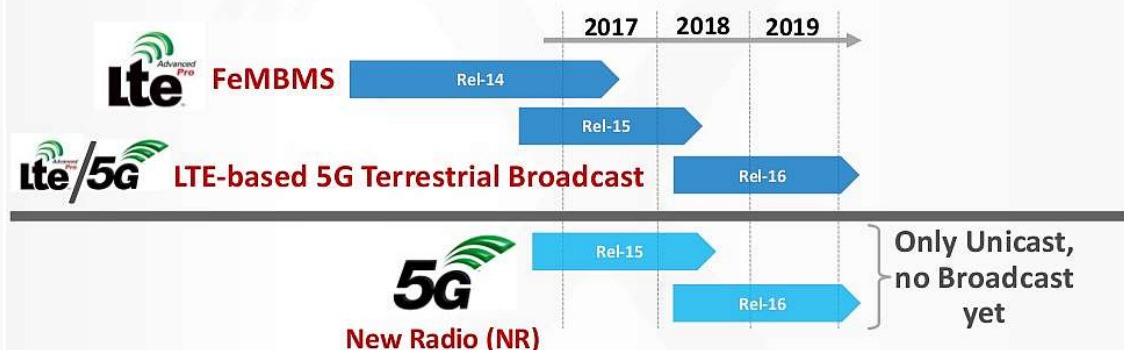

DVB-T3 NEBUDE...

Technologická konvergence televizních a datových sítí ve střednědobém horizontu

KONVERGENCE RŮZNÝCH TYPŮ SÍTÍ OTEVŘE PROSTOR PRO NOVÉ SLUŽBY

Technologická konvergence:

- Mobilní datové sítě
- Fixní datové sítě
- Sítě pozemního televizního vysílání

Current Situation in 3GPP: Two Tracks

- In March SA2 started a SI on “Architectural enhancements for 5G multicast-broadcast services” (TR 23.757)
- There are good chances of **NR-Mixed Mode** being standardized in **Rel-17**
- **NR-Terrestrial Broadcast** will not happen before **Rel-18**