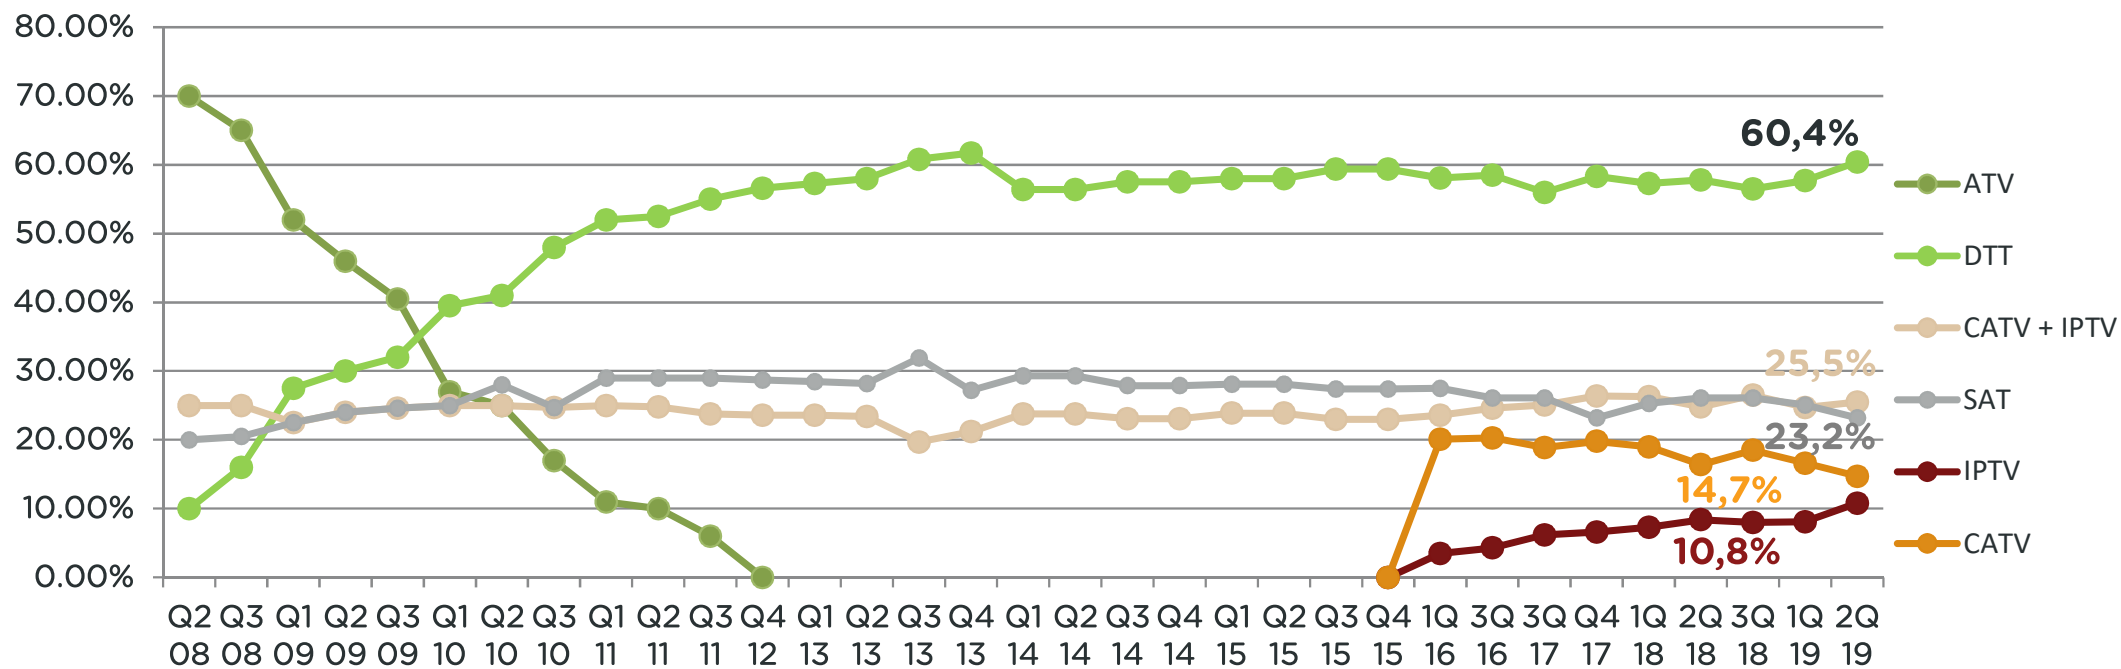

60% DOMÁCNOSTÍ VYUŽÍVÁ DIGITÁLNÍ POZEMNÍ TELEVIZNÍ VYSÍLÁNÍ

IPTV postupně roste z nízkých hodnot na úkor satelitní a kabelové distribuce

DTT:

Celoplošné pokrytí

Jediná bezplatná platforma

Inovativní služby HbbTV a OTT

Zdrojová data: Nielsen Admosphere 2019

DOBA SLEDOVÁNÍ TV JE VYSOKÁ, PODÍL ŽIVÉHO VYSÍLÁNÍ JE ~95%

TOP 50 titulů nejsledovanějších TV programů je šířeno v pozemním TV vysílání

Rok	Denní doba sledování TV
2018	3:23
2017	3:25
2016	3:24
2015	3:20
2014	3:24

TV stanice	Počet titulů v top 50
ČT1	23
ČT Sport	8
Nova	14
Prima	5