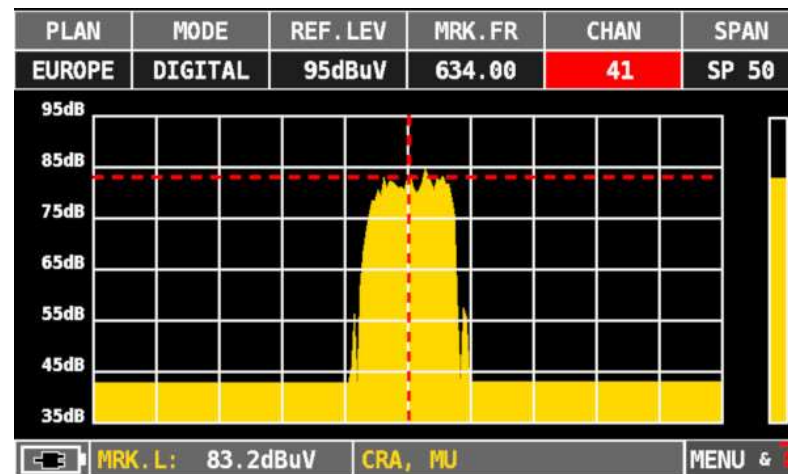

Rozšířené možnosti zesilovačů

- Zúžení filtru v pásmu UHF/VHF (pro všechny filtry) o pevně danou hodnotu - zesilovače Johansson
- Afektuje MER

- Posunutí filtru o libovolnost frekvenci od středu kanálu - zesilovač Ikusi
- Neafektuje zásadně MER, lze využít při sousedství silného signálu z jedné strany k jeho odfiltrování (zde filtr posunut o 300 kHz)