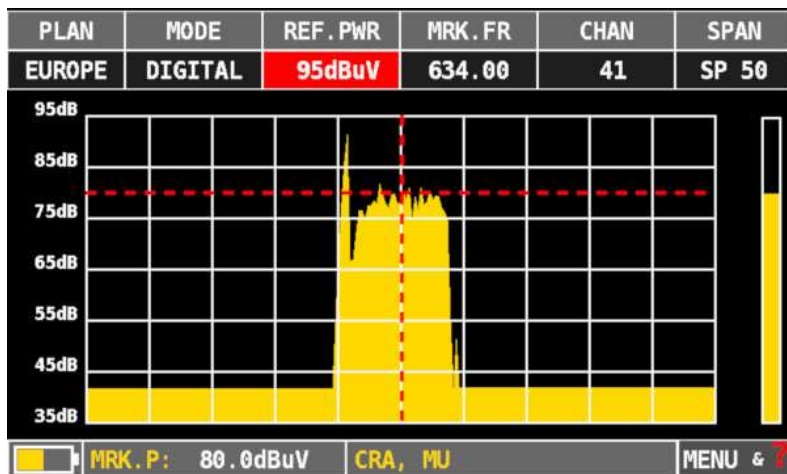

Rozšířené možnosti zesilovačů

- Zúžení filtru v pásmu UHF/VHF (pro všechny filtry) o pevně danou hodnotu - zesilovače Johansson
- Afektuje MER

- Posunutí filtru o libovolnost frekvenci od středu kanálu - zesilovač Ikusi
- Neafektuje zásadně MER, lze využít při sousedství silného signálu z jedné strany k jeho odfiltrování (zde filtr posunut o 300 kHz)