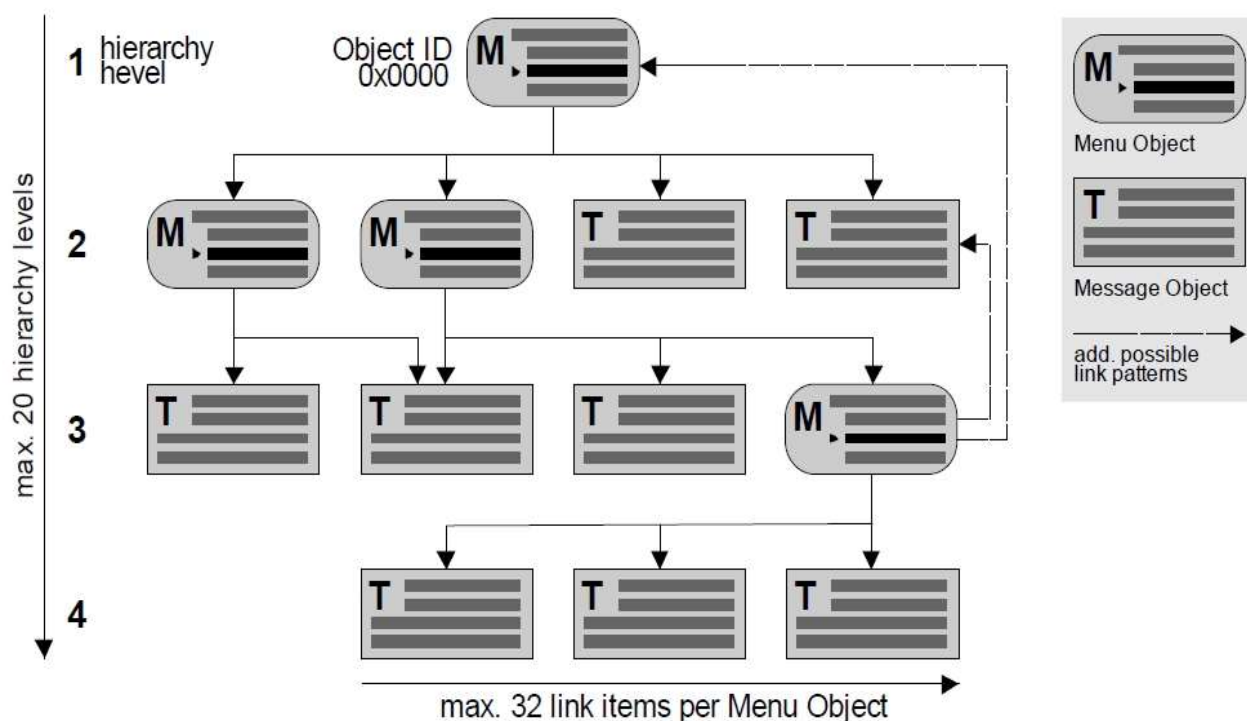

Journaline (pokročilé textové informace)

Journaline aktuálně určuje 4 typy objektů:

1) Menu
2) Textové zprávy
3) Titulky
4) Seznam zpráv