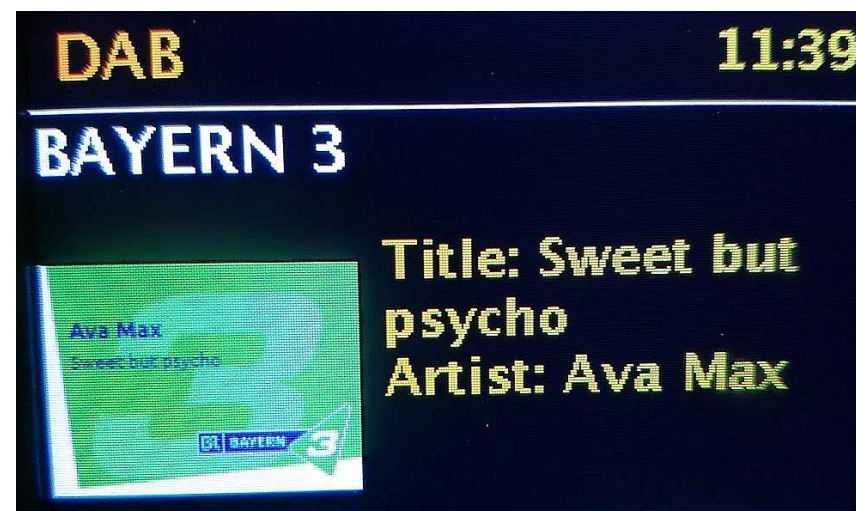

DL+ - Dynamic Label + (krátké textové informace)

Zobrazení Dynamic Label + na displeji rádia