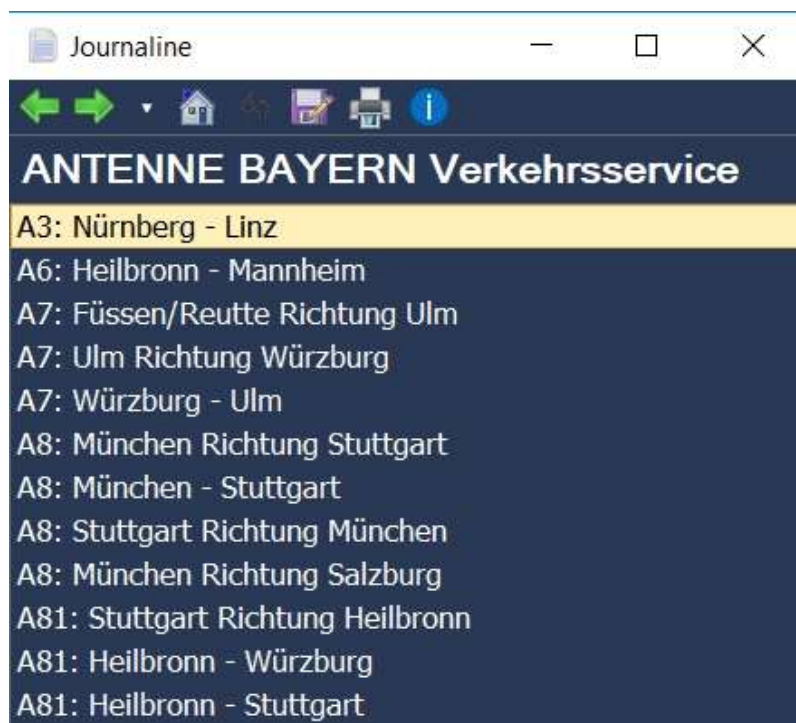

Journaline (pokročilé textové informace)

Antenne Bayern – jednotlivé položky zpráv Journaline

Journaline (pokročilé textové informace)

ANTENNE BAYERN Verkehrsser

A3: Nürnberg - Linz
A6: Heilbronn - Mannheim
A7: Füssen/Reutte Richtung Ul
A7: Ulm Richtung Würzburg
A7: Würzburg - Ulm
A8: München Richtung Stuttg
A8: München - Stuttgart
A8: Stuttgart Richtung Münch