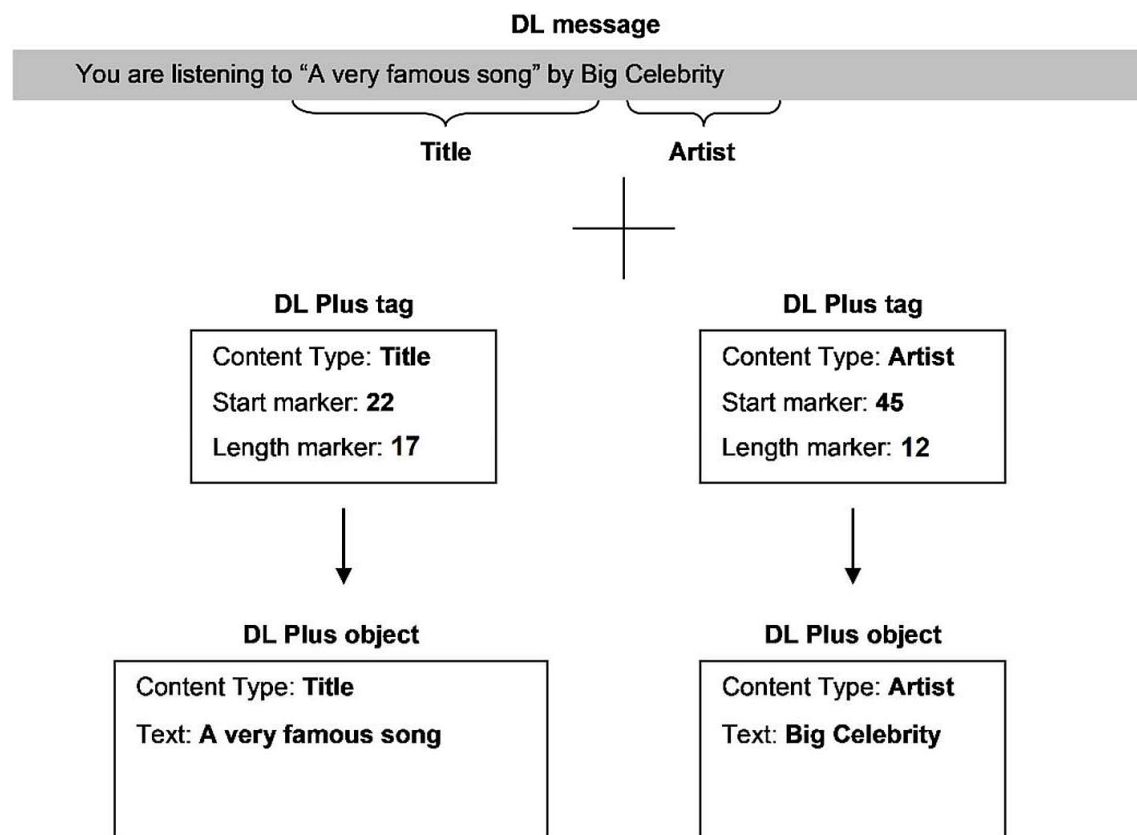

DL+ - Dynamic Label + (krátké textové informace)