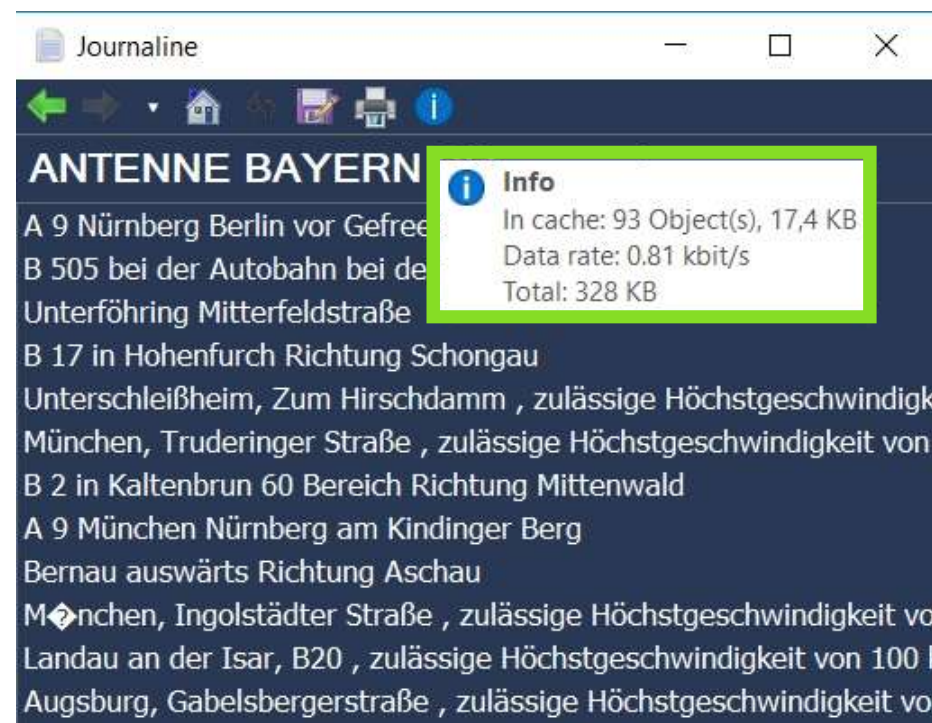

Journaline (pokročilé textové informace)

Antenne Bayern – jednotlivé položky zpráv Journaline

Journaline (pokročilé textové informace)

ANTENNE BAYERN Verkehrsser

A3: Nürnberg - Linz
A6: Heilbronn - Mannheim
A7: Füssen/Reutte Richtung Ul
A7: Ulm Richtung Würzburg
A7: Würzburg - Ulm
A8: München Richtung Stuttg
A8: München - Stuttgart
A8: Stuttgart Richtung Münch