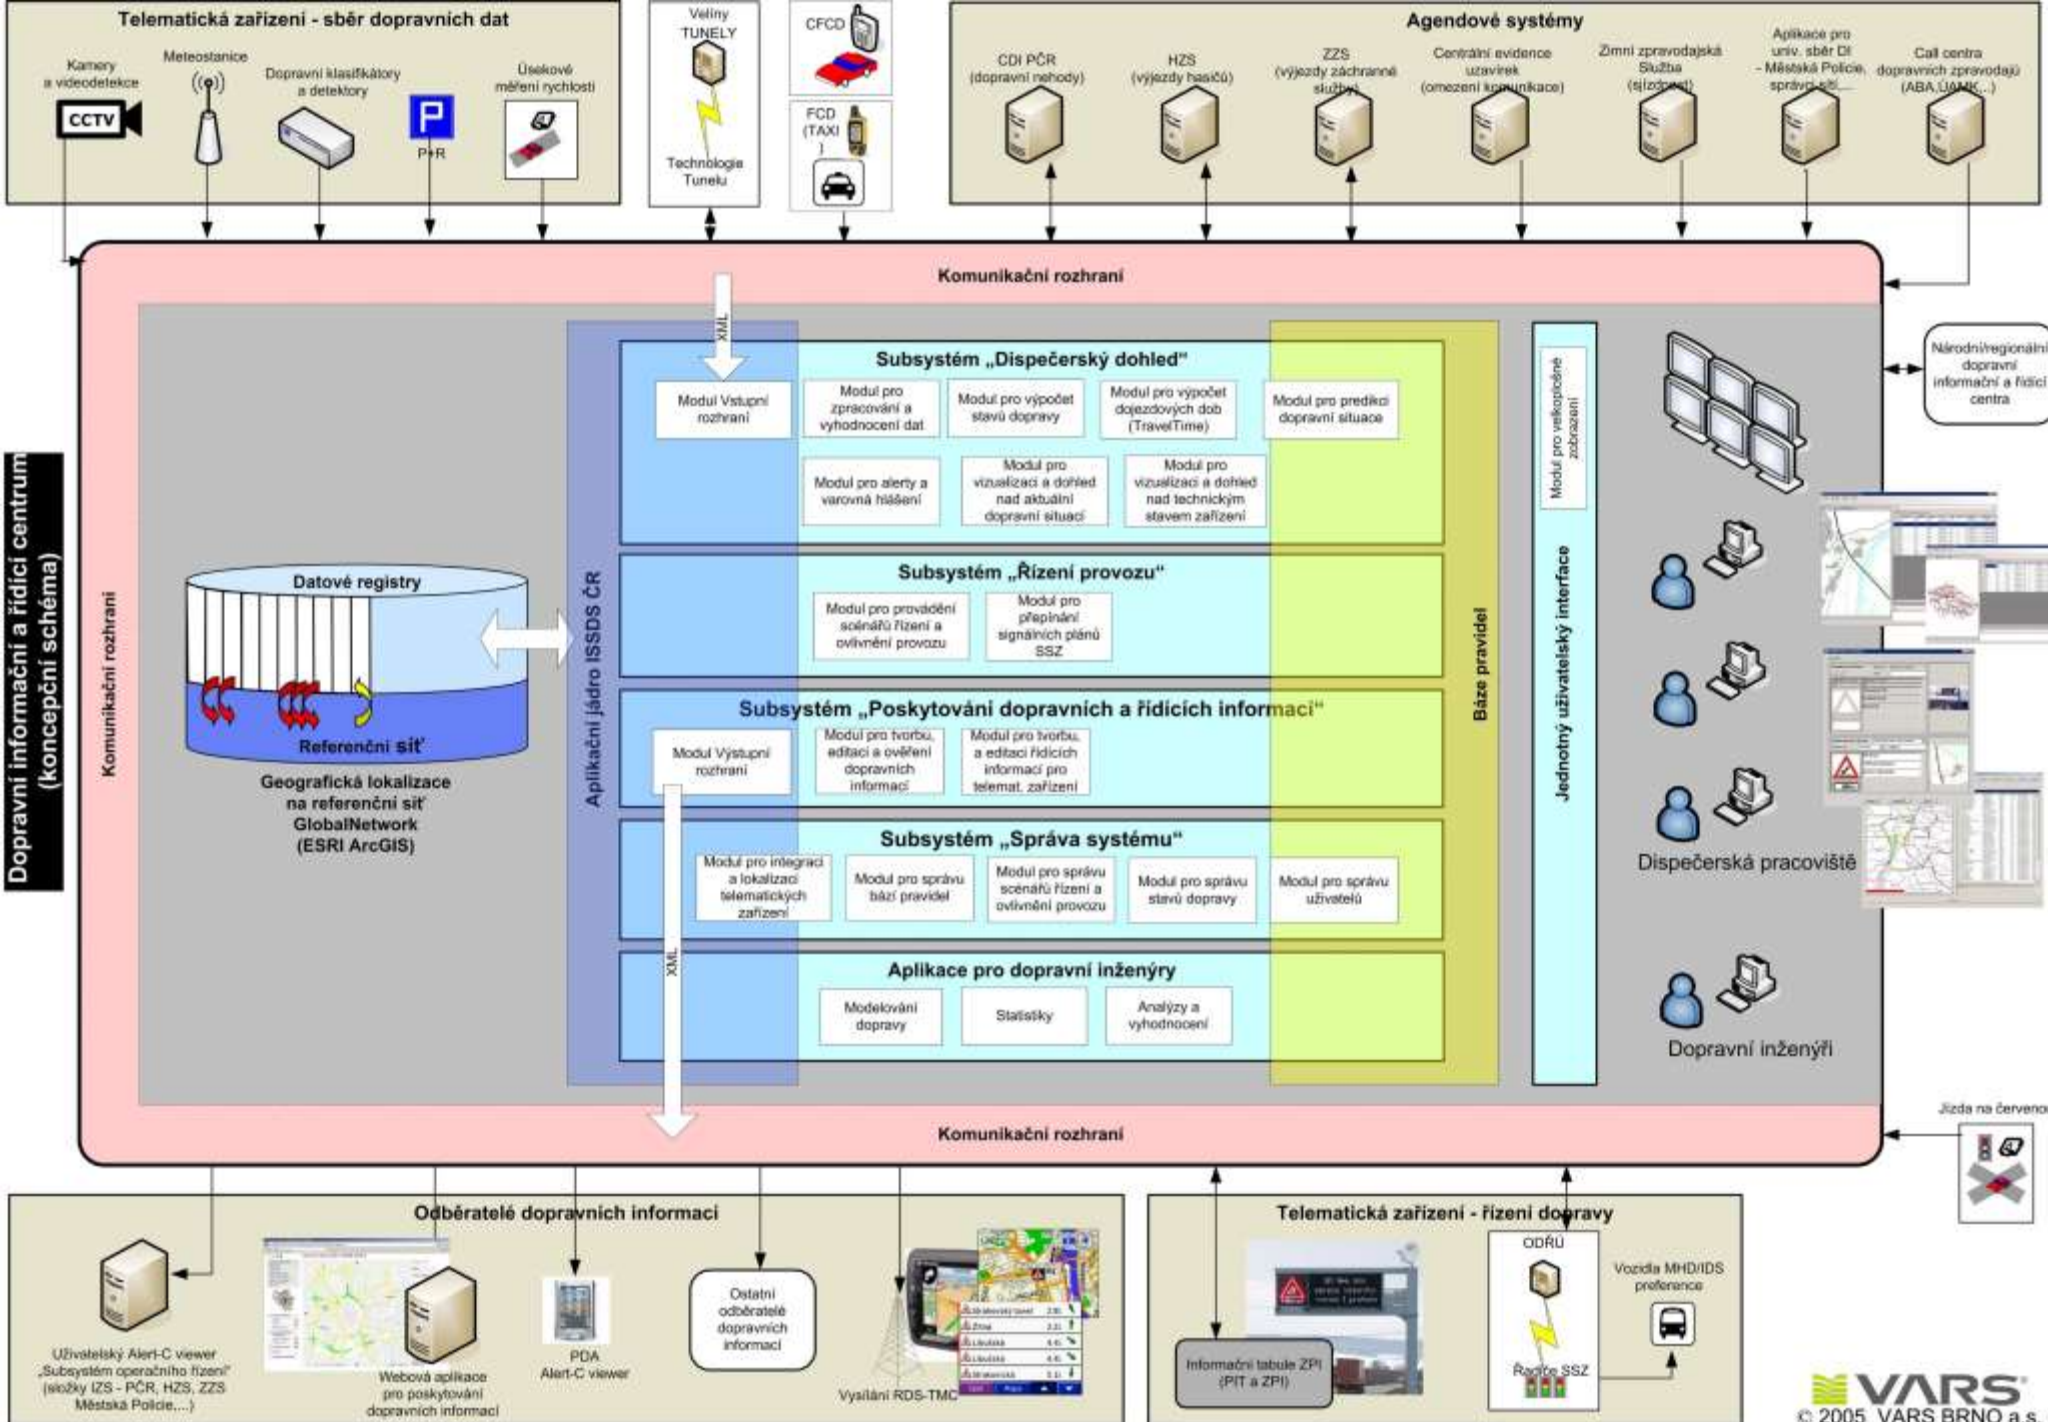

**JEDEME ROVNOU
DO ÉTERU!**

ON AIR

**DĚČKO MÁ ČÍSLO
601 001 001**

**TELEFON JE VŽDYCKY PO RUCE. UMÍ VOLAT, FOTIT A TOČIT.
RÁDIO DÁLNICE JASNĚ ZNÁSOBÍ DOSAH INFORMACÍ PRO DALŠÍ DĚČKAŘE.**

KDYŽ
DÁLNIČE
JEDE,
TAK TO
SAKRA
DOBŘE
HRAJE

ON AIR

TESTOVALI JSME.
HÁDALI SE.
PLAYLIST PŘEHRÁVALI V AUTĚ.
... A NAKONEC POSKLÁDALI TU
NEJLEPŠÍ MUZIKU ZA VOLANT.

FAITH NO MORE ▶ ABBA ▶ U2
BEATLES ▶ IGGY POP ▶ OASIS
ROBBIE WILLIAMS ▶ MIG 21 ▶
TOMÁŠ KLUS ▶ KRYŠTOF ▶
MICHAEL JACKSON ▶ XINDL X
LAID BACK ▶ ANNIE LENNOX
SCORPIONS ▶ R.E.M. ▶ OMD
JAROMÍR NOHAVICA ▶ BLACK ▶
ANNA K ▶ THE VERVE ▶ PINK
FLOYD ▶ INXS ▶ NO NAME ▶
ANETA LANGEROVÁ ▶ ROXETTE
MIRO ŽBIRKA ▶ QUEEN ▶ STING
BRYAN ADAMS ▶ MADONNA
JANEK LEDECKÝ ▶ DIDO ▶ OF
MONSTERS AND MEN ▶ ADELE
BON JOVI ▶ LENNY ▶ MŇÁGA
A ŽĎORP ▶ PETER GABRIEL ▶
SEAL ▶ MICHAL HRŮZA ▶ YES
MR. BIG ▶ DEPECHE MODE ▶
STATUS QUO ▶ SHAKIRA ▶
COLDPLAY ▶ DIVOKEJ BILL ▶
MANDRAGE ▶ ZAZ ▶ BLUR
MIDNIGHT OIL... *a desítky dalších*

MYSLÍME TO VÁŽNĚ!

TVŮRCI RADIA DÁLNICE BYLI SEZNÁMENI S PROCESEM SBĚRU INFORMACÍ PRO ODBĚRATELE DOPRAVNÍCH INFORMACÍ.

VŠE PŘÍMO V NÁRODNÍM DOPRAVNÍM INFORMAČNÍM CENTRU V OSTAVĚ.

<http://portal.dopravniinfo.cz/informacni-a-ridici-centra-dopravy/narodni-dopravni-informacni-centrum> [online]. [cit. 2017-10-08].