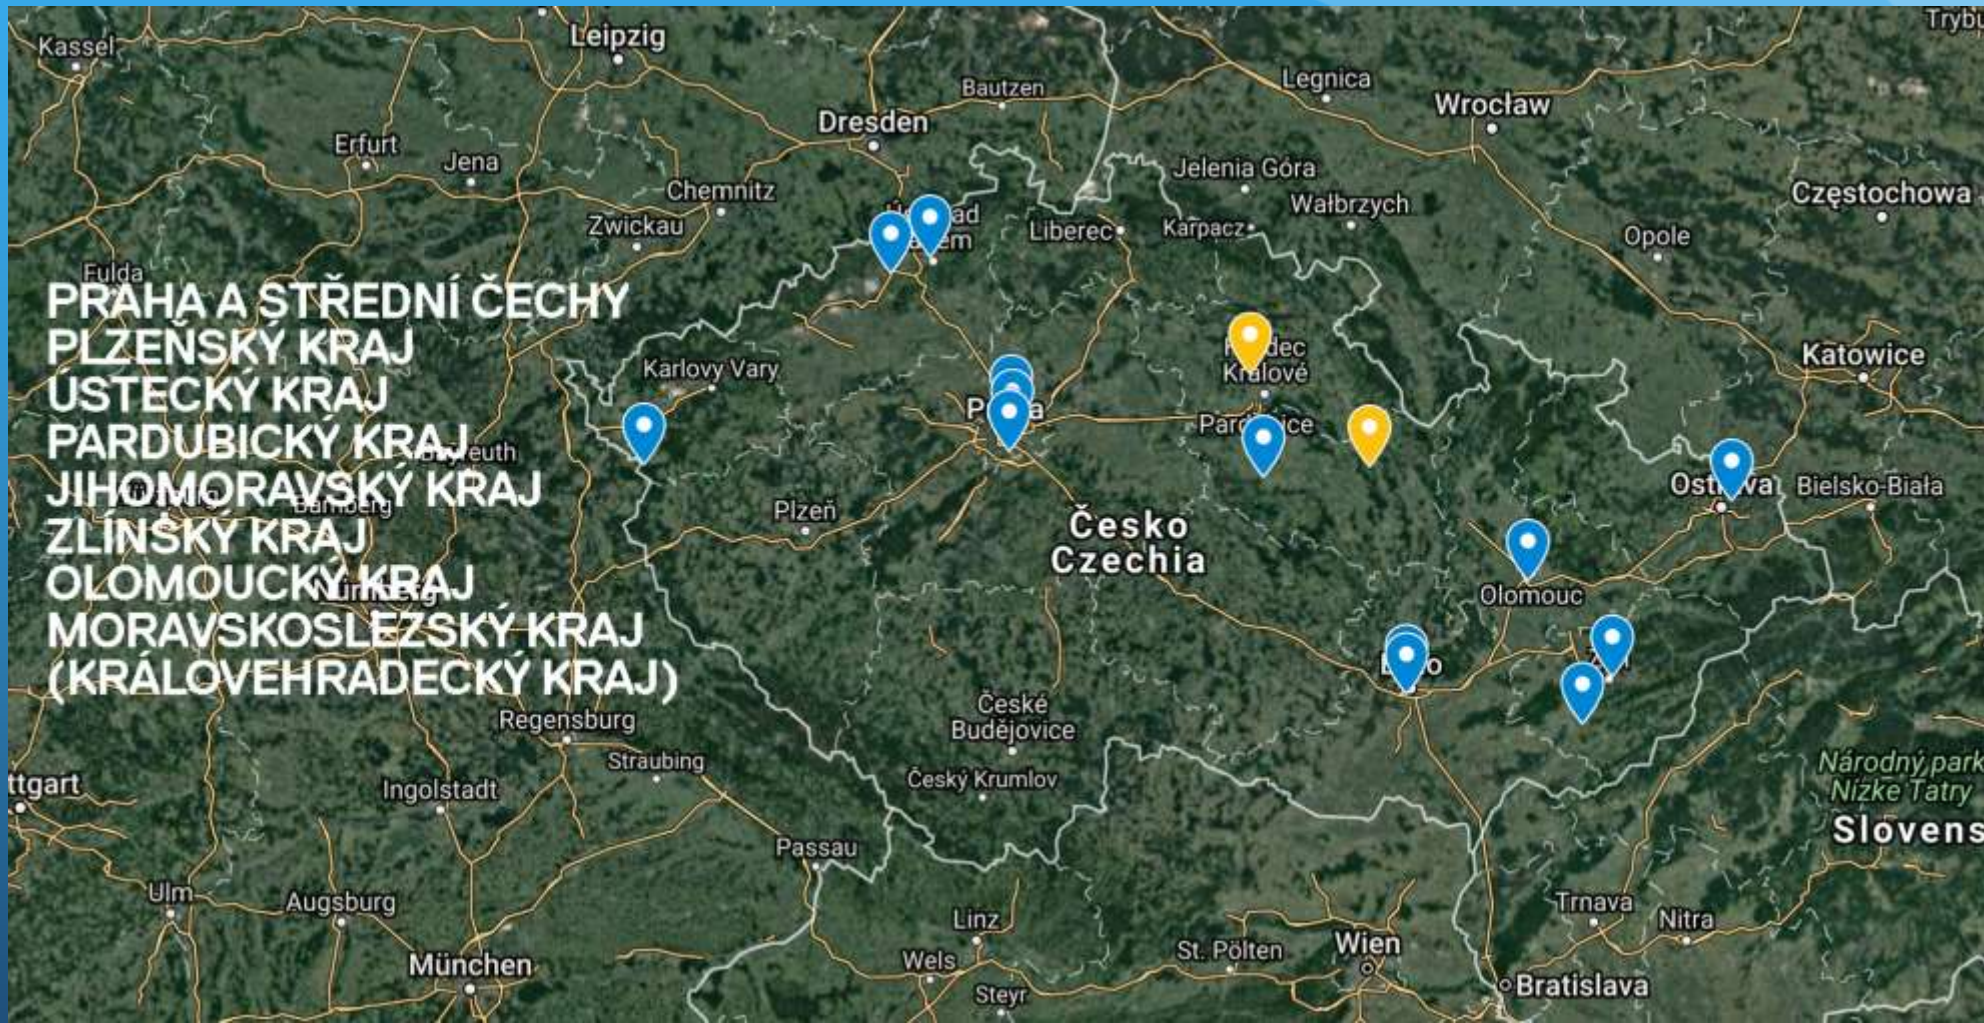

Digital Broadcasting s.r.o.

RNDr. Radim Pařízek

Přechodová síť DVB-T2 13

PŘECHODOVÁ SÍŤ DVB-T2 13 VÝSTAVBA DO KONCE ROKU 2017

REGIONÁLNÍ TELEVIZE
V PŘECHODOVÉ SÍTI DVB-T2 13
A VE FINÁLNÍM MULTIPLEXU 24

**DOBA
SI NÁS
VYŽÁDALA**

ON AIR

TESTOVALI JSME.
HÁDALI SE.
PLAYLIST PŘEHRÁVALI V AUTĚ.
... A NAKONEC POSKLÁDALI TU
NEJLEPŠÍ MUZIKU ZA VOLANT.

FAITH NO MORE ▶ ABBA ▶ U2
BEATLES ▶ IGGY POP ▶ OASIS
ROBBIE WILLIAMS ▶ MIG 21 ▶
TOMÁŠ KLUS ▶ KRYŠTOF ▶
MICHAEL JACKSON ▶ XINDL X
LAID BACK ▶ ANNIE LENNOX
SCORPIONS ▶ R.E.M. ▶ OMD
JAROMÍR NOHAVICA ▶ BLACK ▶
ANNA K ▶ THE VERVE ▶ PINK
FLOYD ▶ INXS ▶ NO NAME ▶
ANETA LANGEROVÁ ▶ ROXETTE
MIRO ŽBIRKA ▶ QUEEN ▶ STING
BRYAN ADAMS ▶ MADONNA
JANEK LEDECKÝ ▶ DIDO ▶ OF
MONSTERS AND MEN ▶ ADELE
BON JOVI ▶ LENNY ▶ MŇÁGA
A ŽĎORP ▶ PETER GABRIEL ▶
SEAL ▶ MICHAL HRŮZA ▶ YES
MR. BIG ▶ DEPECHE MODE ▶
STATUS QUO ▶ SHAKIRA ▶
COLDPLAY ▶ DIVOKEJ BILL ▶
MANDRAGE ▶ ZAZ ▶ BLUR
MIDNIGHT OIL... *a desítky dalších*