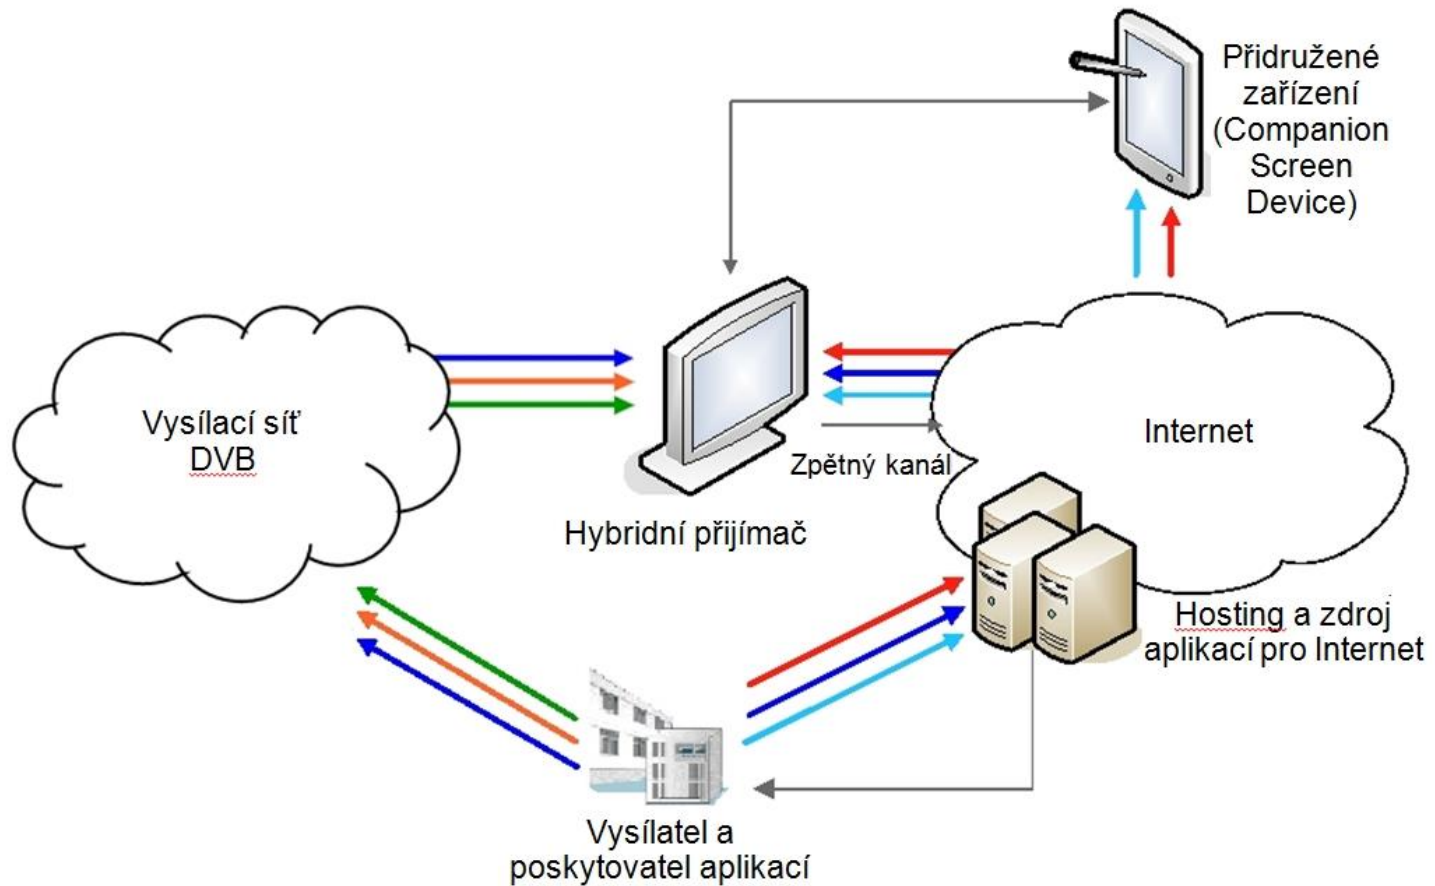

Elektronický programový průvodce

- opakovací periody karuselu EIT:
 - 10 vteřin - DVB-S a pro první den u DVB-T
 - 30 vteřin - další dny v DVB-T
- kódování češtiny podle normy ISO 6937
- signalizace použitého jazyka pomocí zkratek „CZE“ nebo „CES“
- stav pořadu určuje jeho Running Status:
 - 0 – nedefinovaný Running Status
 - 1 – pořad ještě nezačal
 - 2 – pořad začne za několik vteřin (informace pro nahrávání)
 - 3 – pauza
 - 4 – pořad běží
 - 5 – pořad skončil
- Norma pro EPG stanovuje pouze pravidla pro přenos informací, ale nezabývá se způsobem jejich prezentace na přijímači. Záleží tedy na výrobci, jakým způsobem bude data EPG zobrazovat.

Hybridní televize

- HbbTV - Hybrid broadcast broadband Television
- něco mezi teletextem a internetem
- služby se realizují pomocí aplikací, které dostávají do televizoru prostřednictvím vysílaného signálu nebo přes internet

HbbTV - Základní uspořádání systému

Hybridní televize

- HbbTV - Hybrid broadcast broadband Television
- služba svou povahou někde mezi teletextem a internetem:
- služby se realizují pomocí aplikací, které dostávají do televizoru prostřednictvím vysílaného signálu nebo přes internet
- vysílaný signál
 - karusel aplikací, jejich dat
 - malá přenosová kapacita, kterou lze službám vyhradit a její neefektivní využití – malá sledovanost
- internet
 - „100% sledovanost“
 - široká paleta internetových technologií
 - standardy bez licenčních poplatků