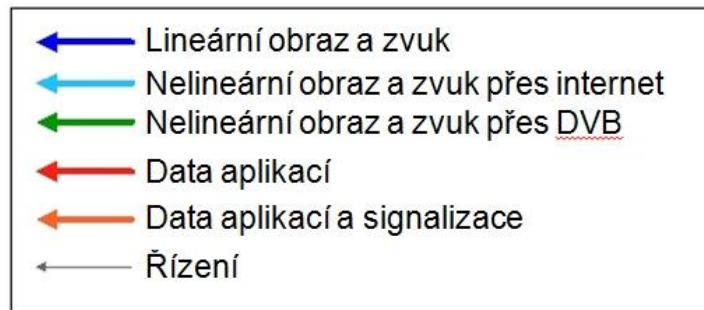

HbbTV - Základní uspořádání systému