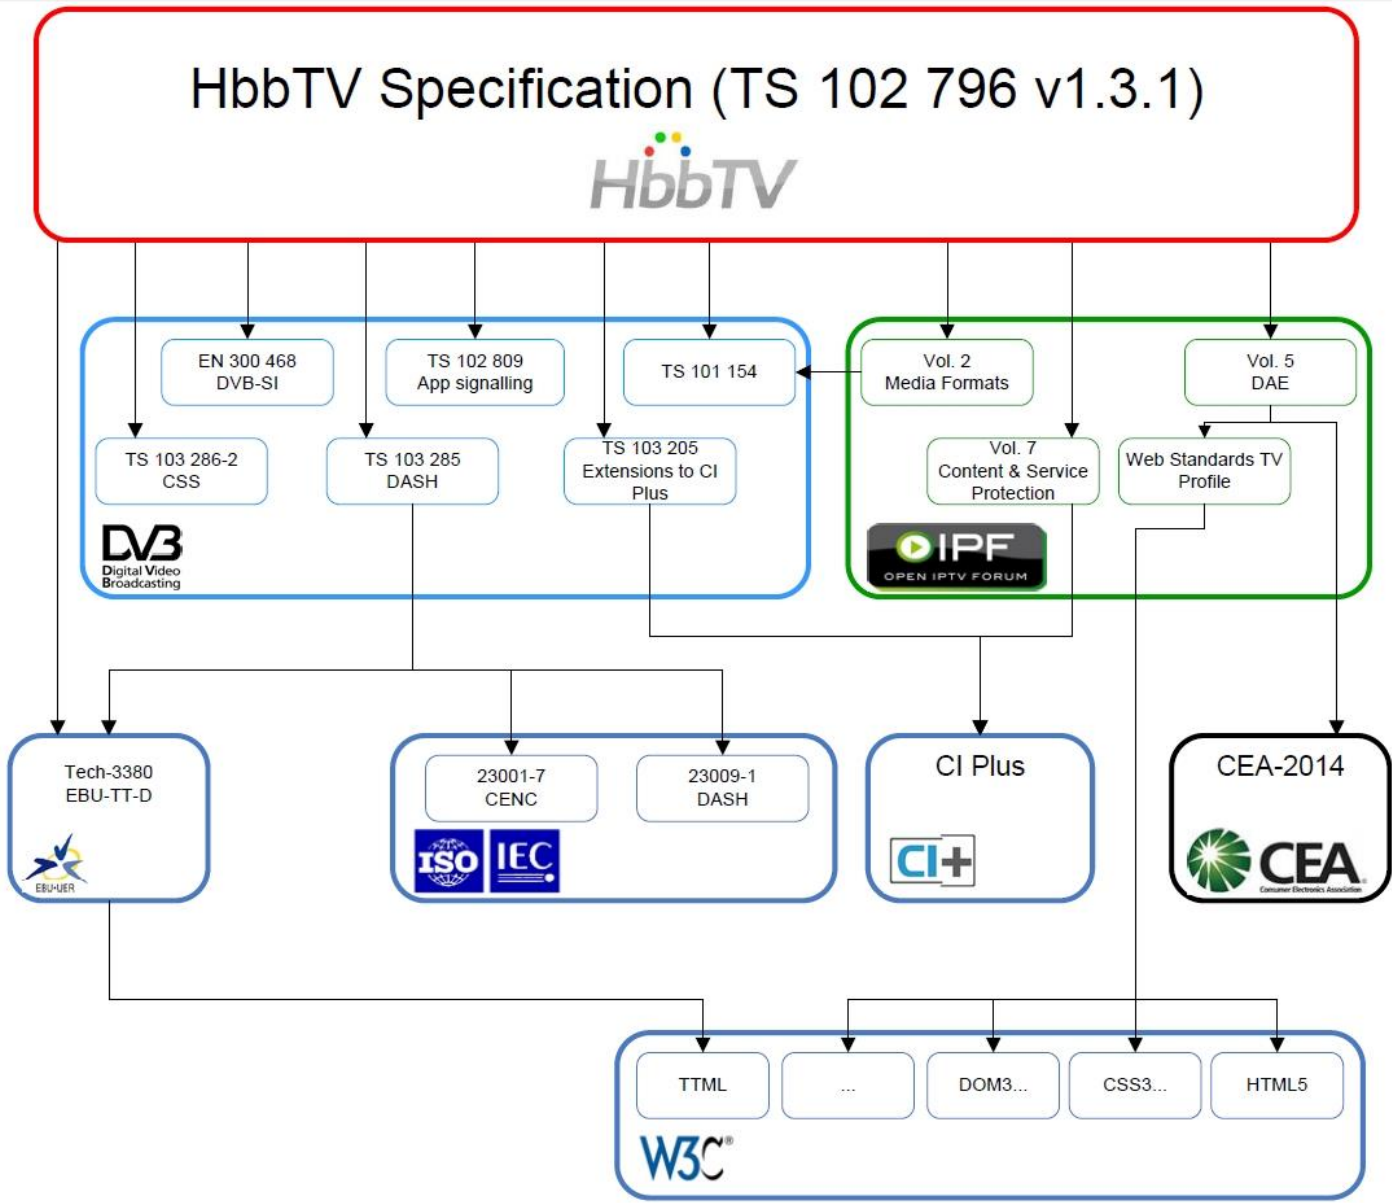

Vývoj standardu HbbTV